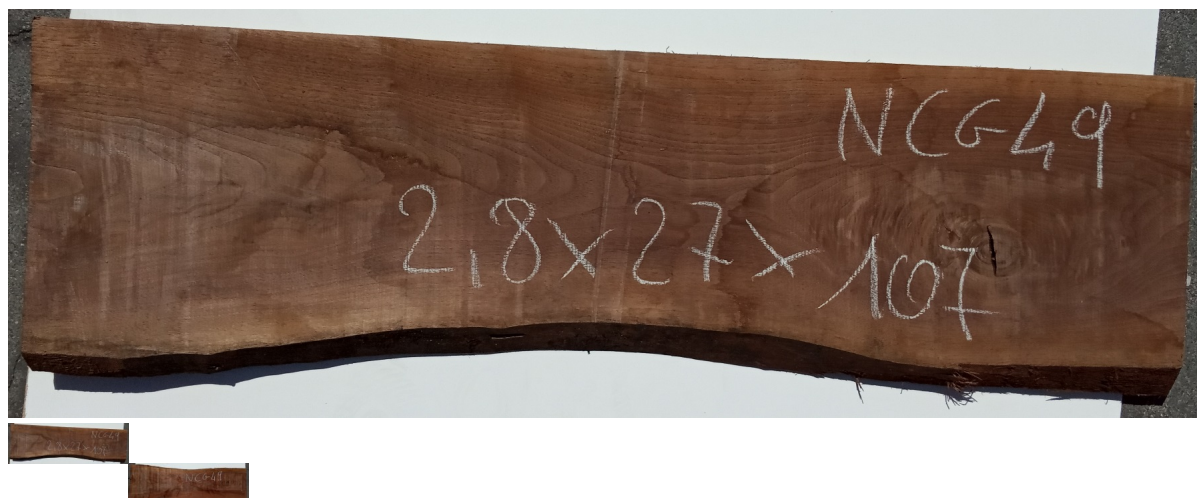

## Tavola Legno di Noce Canaletto Non Refilato Grezzo mm 28 x 270 x 1070

All'interno foto più dettagliate di questa tavola in legno di Noce Canaletto, fornita non refilata con finitura grezza. Si precisa che la misurazione viene prelevata verso il centro della tavola mediando la larghezza di entrambi i lati. PEZZO UNICO

[Fai una domanda su questo prodotto](#)

Descrizione

Tavola in legno massello di **Noce Canaletto** grezzo già stagionato

Nelle foto al lato il pezzo oggetto di questa vendita, fotografato su entrambe le facce.

**Dimensione:**

mm 28 x 270 x 1070

**Pezzo unico disponibile**

Si precisa che la misurazione viene prelevata verso il centro della tavola mediando la larghezza di entrambi i lati.

Dal menù a tendina è possibile acquistare la tavola anche piallata sulle due facce, lo spessore si ridurrà di circa 10/12 mm.

## **CARATTERISTICHE:**

**Descrizione generale:** Di colore scuro è molto simile al Noce europeo, ma più facile da reperire. La denominazione deriva dai canali interni che trasportano la clorofilla.

**Usi principali:** È utilizzato principalmente nell'industria del mobile per mobili e impiallacciate.