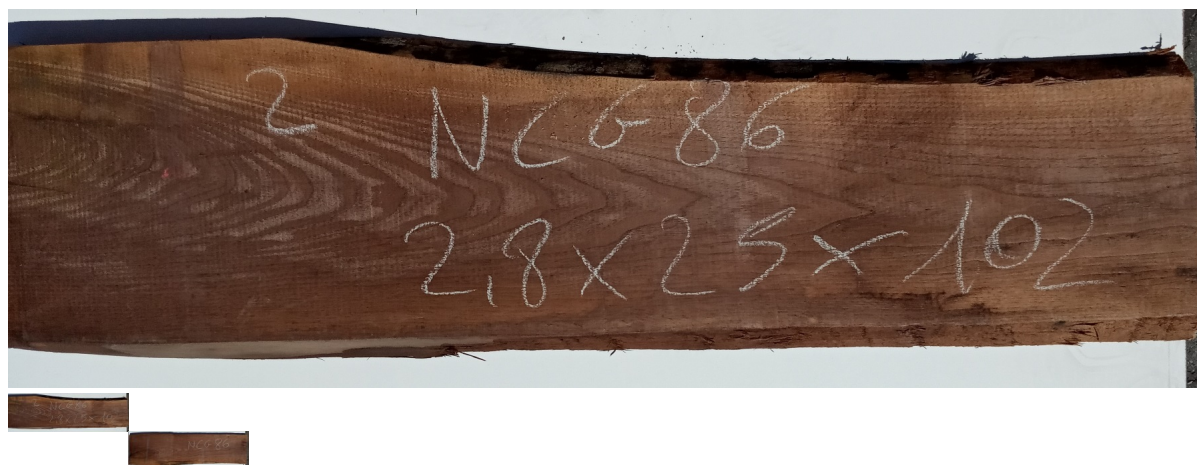

## Tavola Legno di Noce Canaletto Non Refilato Grezzo mm 28 x 250 x 1020

All'interno foto più dettagliate di questa tavola in legno di Noce Canaletto, fornita non refilata con finitura grezza. Si precisa che la misurazione viene prelevata verso il centro della tavola mediando la larghezza di entrambi i lati. PEZZO UNICO

Di solito spedito in 3-5 giorni

[Fai una domanda su questo prodotto](#)

Descrizione

Tavola in legno massello di **Noce Canaletto** grezzo già stagionato

Nelle foto al lato il pezzo oggetto di questa vendita, fotografato su entrambe le facce.

**Dimensione:**

mm 28 x 250 x 1020

**Pezzo unico disponibile**

Si precisa che la misurazione viene prelevata verso il centro della tavola mediando la larghezza di entrambi i lati.

Dal menù a tendina è possibile acquistare la tavola anche piallata sulle due facce, lo spessore si ridurrà di circa 10/12 mm.

## **CARATTERISTICHE:**

**Descrizione generale:** Di colore scuro è molto simile al Noce europeo, ma più facile da reperire. La denominazione deriva dai canali interni che trasportano la clorofilla.

**Usi principali:** È utilizzato principalmente nell'industria del mobile per mobili e impiallacciate.