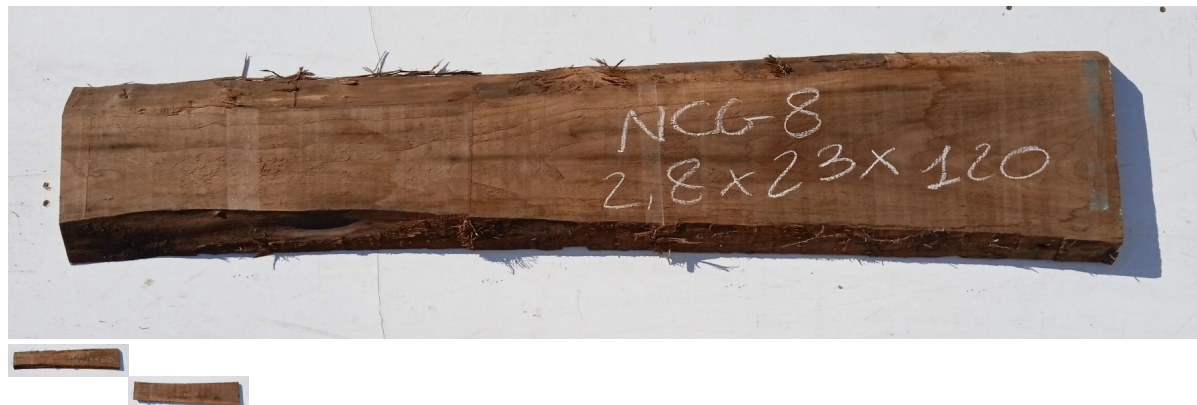

## Tavola Legno di Noce Canaletto Non Refilato Grezzo mm 28 x 230 x 1200

All'interno foto più dettagliate di questa tavola in legno di Noce Canaletto, fornita non refilata con finitura grezza. Si precisa che la misurazione viene prelevata verso il centro della tavola mediando la larghezza di entrambi i lati. PEZZO UNICO

Di solito spedito in 3-5 giorni

[Fai una domanda su questo prodotto](#)

Descrizione

Tavola in legno massello di **Noce Canaletto** grezzo già stagionato

Nelle foto al lato il pezzo oggetto di questa vendita, fotografato su entrambe le facce.

**Dimensione:**

mm 28 x 230 x 1200

**Pezzo unico disponibile**

Si precisa che la misurazione viene prelevata verso il centro della tavola mediando la larghezza

di entrambi i lati.

Dal menù a tendina è possibile acquistare la tavola anche piallata sulle due facce, lo spessore si ridurrà di circa 10/12 mm.

## CARATTERISTICHE:

**Descrizione generale:** Di colore scuro è molto simile al Noce europeo, ma più facile da reperire. La denominazione deriva dai canali interni che trasportano la clorofilla.

**Usi principali:** È utilizzato principalmente nell'industria del mobile per mobili e impiallacciate.