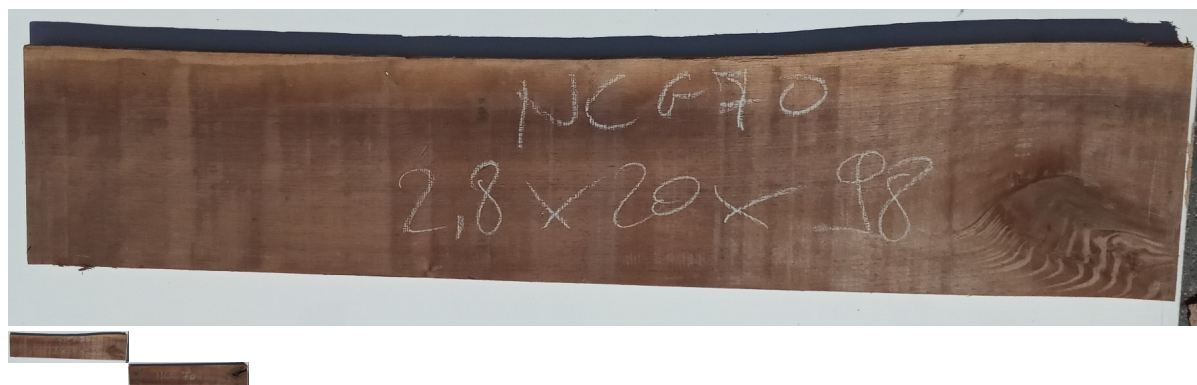

Tavola Legno di Noce Canaletto Non Refilato Grezzo mm 28 x 200 x 980

All'interno foto più dettagliate di questa tavola in legno di Noce Canaletto, fornita non refilata con finitura grezza. Si precisa che la misurazione viene prelevata verso il centro della tavola mediando la larghezza di entrambi i lati. PEZZO UNICO

Di solito spedito in 3-5 giorni

[Fai una domanda su questo prodotto](#)

Descrizione

Tavola in legno massello di **Noce Canaletto** grezzo già stagionato

Nelle foto al lato il pezzo oggetto di questa vendita, fotografato su entrambe le facce.

Dimensione:

mm 28 x 200 x 980

Pezzo unico disponibile

Si precisa che la misurazione viene prelevata verso il centro della tavola mediando la larghezza di entrambi i lati.

Dal menù a tendina è possibile acquistare la tavola anche piallata sulle due facce, lo spessore si ridurrà di circa 10/12 mm.

Tolleranza sulle dimensioni come per legge.

CARATTERISTICHE:

Descrizione generale: Di colore scuro è molto simile al Noce europeo, ma più facile da reperire. La denominazione deriva dai canali interni che trasportano la clorofilla.