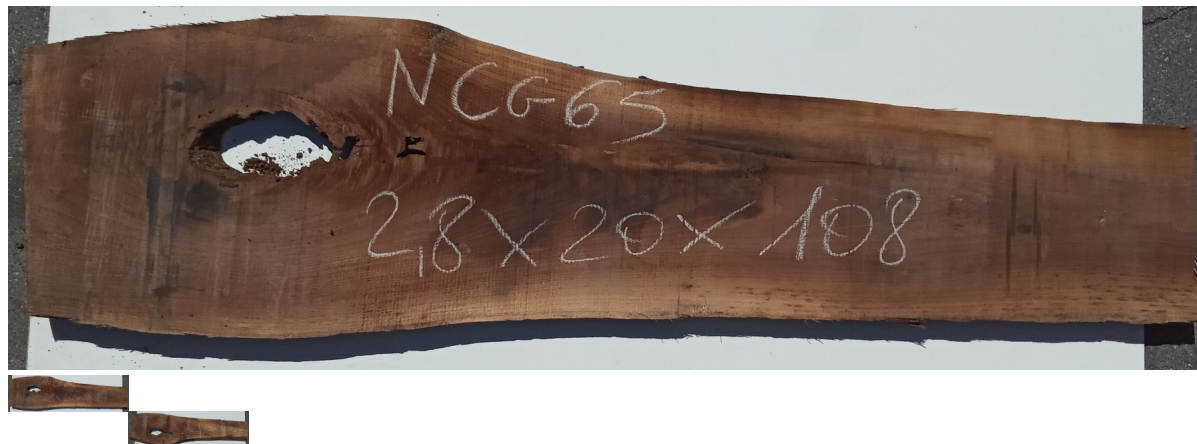

Tavola Legno di Noce Canaletto Non Refilato Grezzo mm 28 x 200 x 1080

All'interno foto più dettagliate di questa tavola in legno di Noce Canaletto, fornita non refilata con finitura grezza. Si precisa che la misurazione viene prelevata verso il centro della tavola mediando la larghezza di entrambi i lati. PEZZO UNICO

Di solito spedito in 3-5 giorni

[Fai una domanda su questo prodotto](#)

Descrizione

Tavola in legno massello di **Noce Canaletto** grezzo già stagionato

Nelle foto al lato il pezzo oggetto di questa vendita, fotografato su entrambe le facce.

Dimensione:

mm 28 x 200 x 1080

Pezzo unico disponibile

Si precisa che la misurazione viene prelevata verso il centro della tavola mediando la larghezza di entrambi i lati.

Dal menù a tendina è possibile acquistare la tavola anche piallata sulle due facce, lo spessore si ridurrà di circa 10/12 mm.

Tolleranza sulle dimensioni come per legge.

CARATTERISTICHE:

Descrizione generale: Di colore scuro è molto simile al Noce europeo, ma più facile da reperire. La denominazione deriva dai canali interni che trasportano la clorofilla.