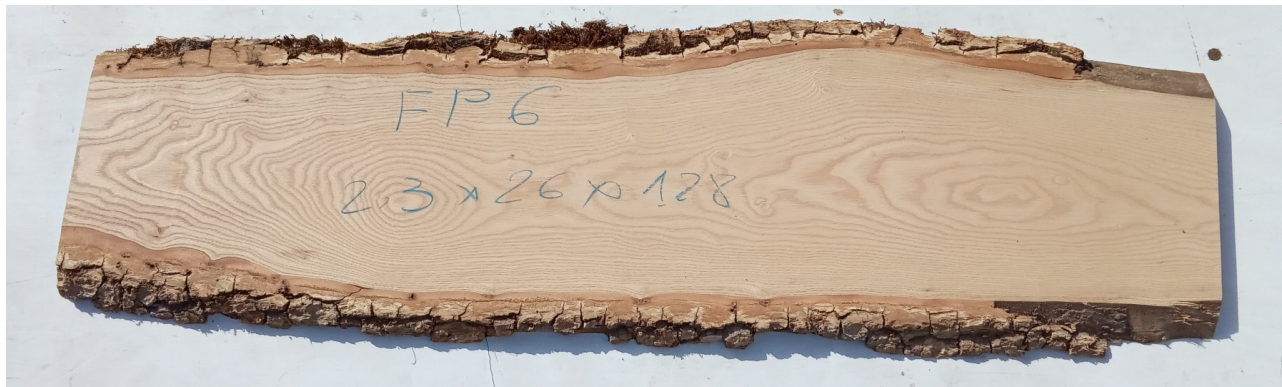

Brico Legno Store

Tecno Wood
Via Ettore D'Amore

Tavola Legno di Frassino Europeo Non Refilato Piallato mm 23 x 260 x 1280

La tavola in legno di Frassino europeo viene fornita già piallata sui due lati larghi. All'interno immagini più dettagliate.

Descrizione
Tavola in legno massello di Frassino Europeo bianco non refilato, piallato sulle due
facce larghe.

Le foto al lato identificano la tavola oggetto della vendita.

Dimensione:

mm 23 x 260 x 1280