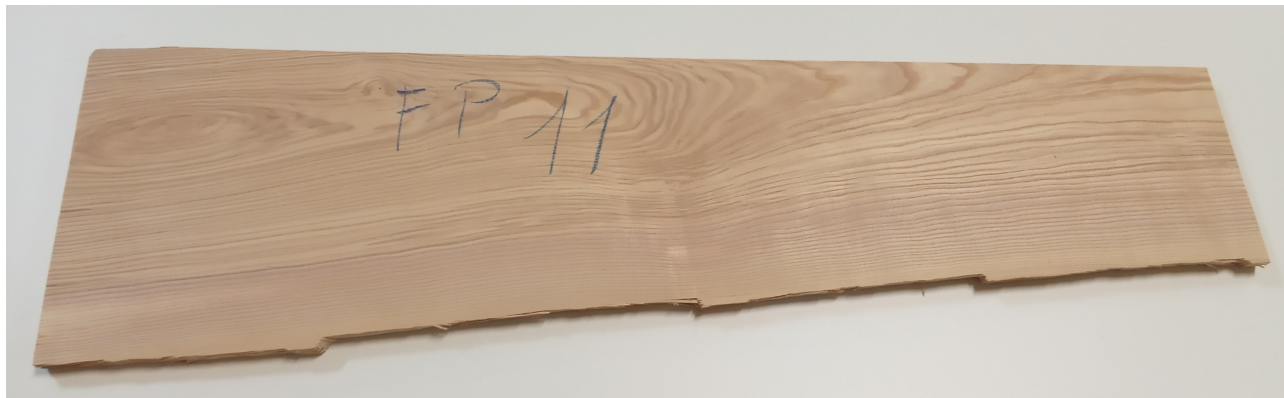

Brico Legno Store

Tecno Wood
Via Ettore D'Amore

Tavola Legno di Frassino Europeo Non Refilato Piallato mm 22 x 240 x 1030

La tavola in legno di Frassino europeo viene fornita già piallata sui due lati larghi. All'interno immagini più dettagliate.

Descrizione
Tavola in legno massello di Frassino Europeo bianco non refilato, piallato sulle due
facce larghe.

Le foto al lato identificano la tavola oggetto della vendita.

Dimensione:

mm 22 x 240 x 1030