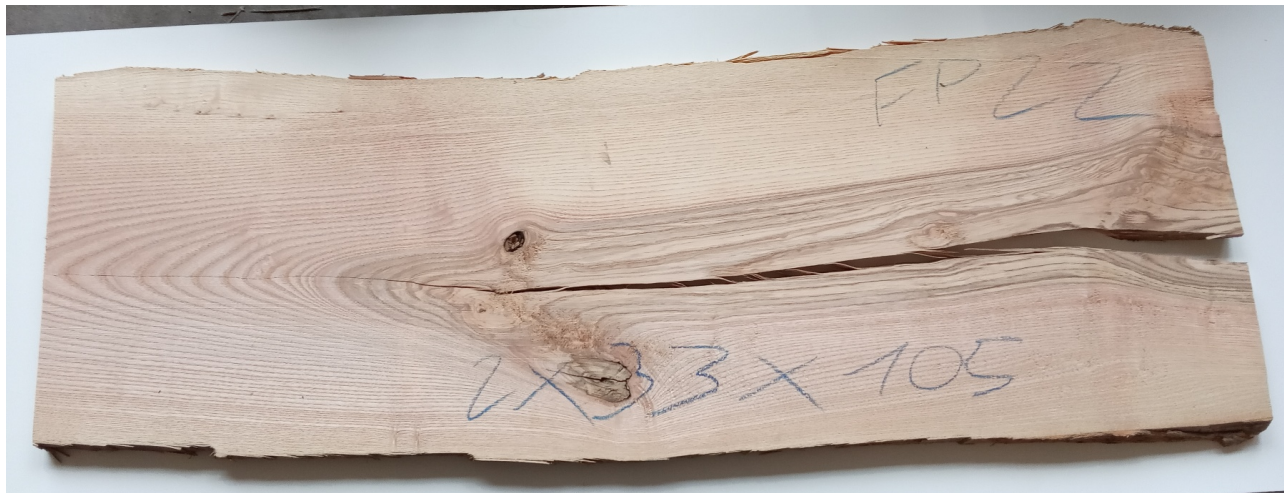

Brico Legno Store

Tecno Wood
Via Ettore D'Amore

Tavola Legno di Frassino Europeo Non Refilato Piallato mm 20 x 330 x 1050

La tavola in legno di Frassino europeo viene fornita già piallata sui due lati larghi. All'interno immagini più dettagliate.

Brico Legno Store

Tecno Wood
Via Ettore D'Amore

**Tavola in legno massello di Frassino Europeo bianco non refilato, piallato sulle due
facce larghe.**

Le foto al lato identificano la tavola oggetto della vendita.

Dimensione:

mm 20 x 330 x 1050

si precisa che la misurazione viene prelevata verso il centro della tavola mediando la
larghezza di entrambi i lati

Tolleranza sulle dimensioni come per legge.

Recensioni

Nessuna recensione disponibile per questo prodotto.