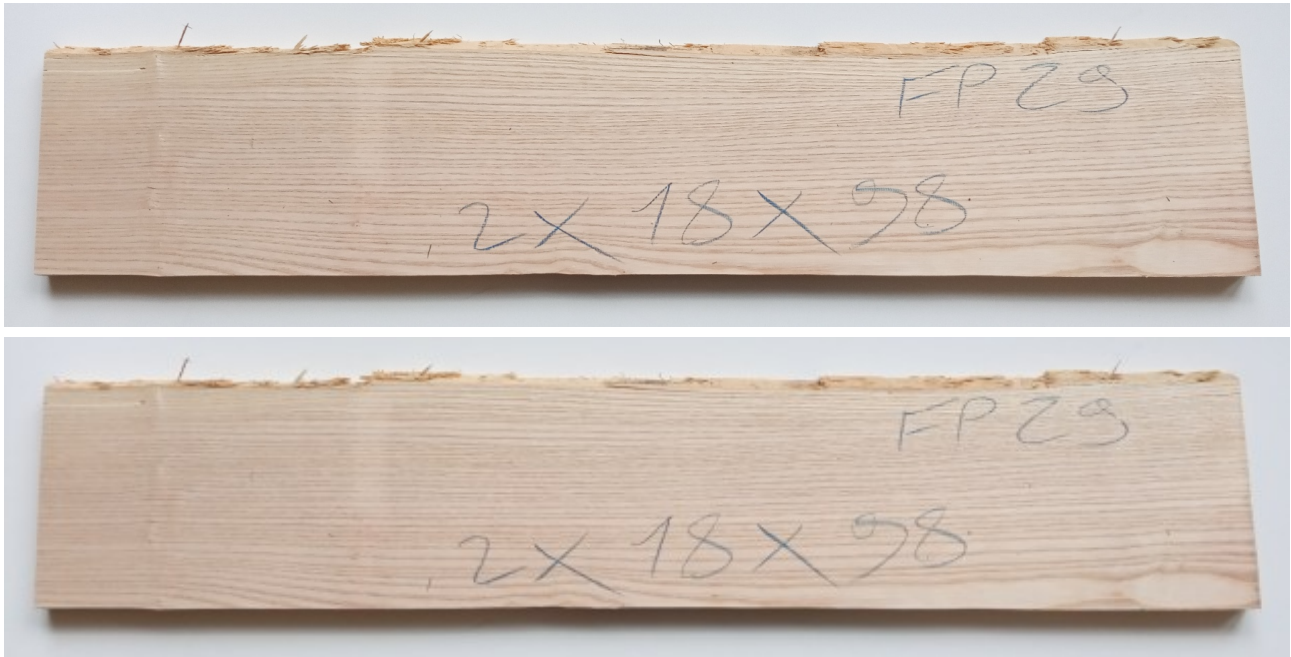

# Brico Legno Store

Tecno Wood  
Via Ettore D'Amore

## Tavola Legno di Frassino Europeo Non Refilato Piallato mm 20 x 180 x 980

La tavola in legno di Frassino europeo viene fornita già piallata sui due lati larghi. All'interno immagini più dettagliate.

~~Prezzo base, tasse escluse 19,90 €~~

Prezzo con sconto 16,31 €

Prezzo di vendita 19,90 €

Prezzo di vendita, tasse escluse 16,31 €

Sconto

Ammontare IVA 3,59 €

**Di solito spedito in 3-5 giorni**

[Fai una domanda su questo prodotto](#)

**Descrizione**  
Tavola in legno massello di Frassino Europeo bianco non refilato, piallato sulle due facce larghe.

Le foto al lato identificano la tavola oggetto della vendita.

**Dimensione:**

mm 20 x 180 x 980

si precisa che la misurazione viene prelevata verso il centro della tavola mediando la larghezza di entrambi i lati