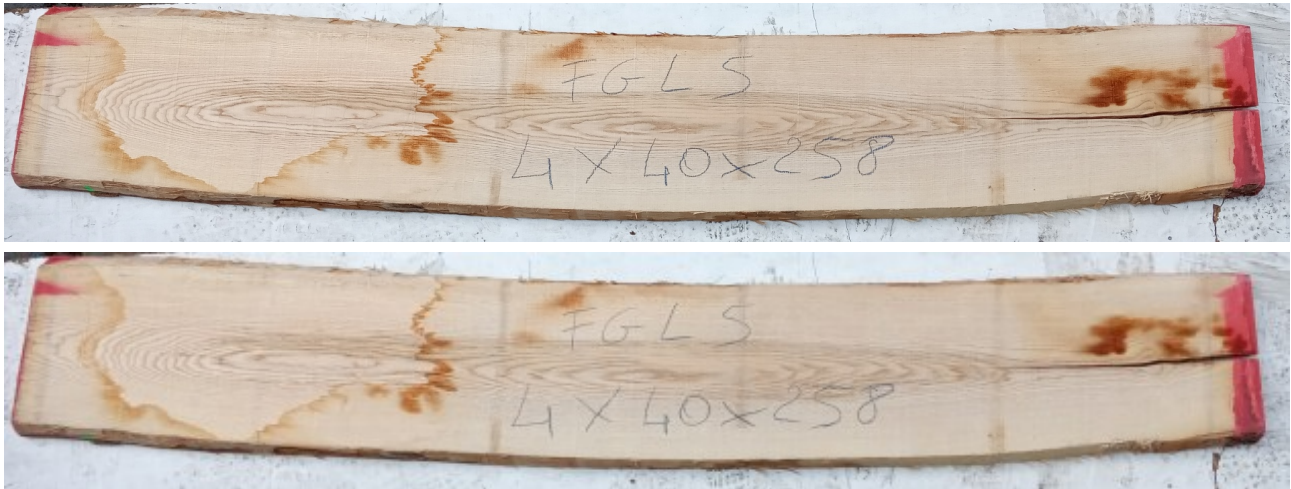

Brico Legno Store

Tecno Wood
Via Ettore D'Amore

Tavola Legno di Frassino Europeo Non Refilato Grezzo mm 40 x 400 x 2580

Tavola in legno massello grezzo di Frassino Europeo. Stagionato pronto per la lavorazione. Nelle foto al lato il pezzo oggetto di questa vendita, fotografato su entrambe le facce. Pezzo unico disponibile.

Descrizione Tavola in legno massello grezzo di **Frassino** Europeo
Stagionato pronto per la lavorazione

Nelle foto al lato il pezzo oggetto di questa vendita, fotografato su entrambe le facce.

Dimensioni:

mm 40 x 400 x 2580

Pezzo unico disponibile

Si precisa che la misurazione viene prelevata verso il centro della tavola mediando la larghezza di entrambi i lati.

Tolleranza sulle dimensioni come per legge.

È possibile riscontrare sulle testate una fessurazione dovuta alla naturale stagionatura del legno

Brico Legno Store

Tecno Wood

Via Ettore D'Amore

CARATTERISTICHE:

Descrizione generale: colore del durame da crema al marrone chiaro (in genere indifferenziato dall'alburno); fibratura dritta, tessitura grossolana e uniforme.