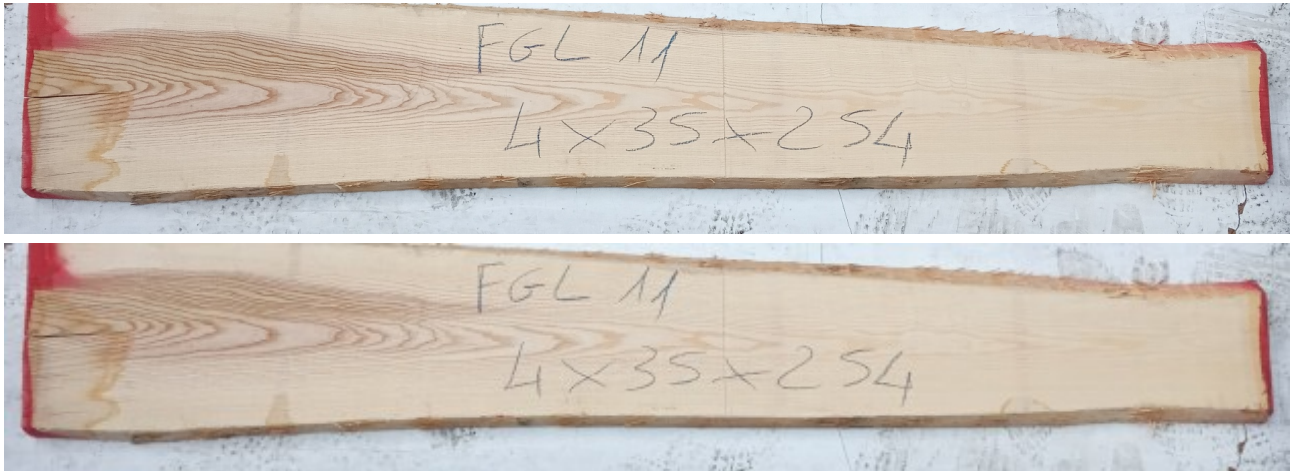

Brico Legno Store

Tecno Wood
Via Ettore D'Amore

Tavola Legno di Frassino Europeo Non Refilato Grezzo mm 40 x 350 x 2540

Tavola in legno massello grezzo di Frassino Europeo. Stagionato pronto per la lavorazione. Nelle foto al lato il pezzo oggetto di questa vendita, fotografato su entrambe le facce. Pezzo unico disponibile.

Descrizione Tavola in legno massello grezzo di **Frassino** Europeo
Stagionato pronto per la lavorazione

Nelle foto al lato il pezzo oggetto di questa vendita, fotografato su entrambe le facce.

Dimensioni:

mm 40 x 350 x 2540

Pezzo unico disponibile

Si precisa che la misurazione viene prelevata verso il centro della tavola mediando la larghezza di entrambi i lati.

Tolleranza sulle dimensioni come per legge.

È possibile riscontrare sulle testate una fessurazione dovuta alla naturale stagionatura del legno

Brico Legno Store

Tecno Wood

Via Ettore D'Amore

CARATTERISTICHE:

Descrizione generale: colore del durame da crema al marrone chiaro (in genere indifferenziato dall'alburno); fibratura dritta, tessitura grossolana e uniforme.