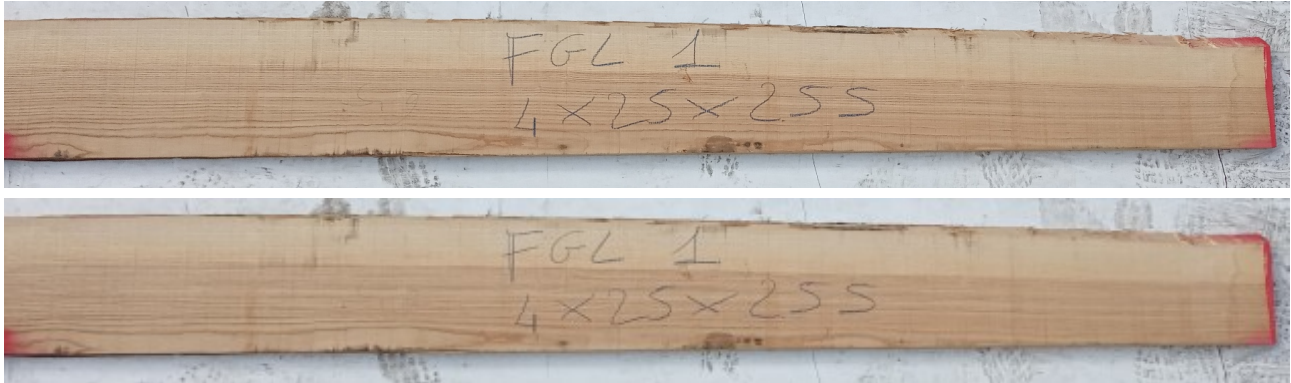

Brico Legno Store

Tecno Wood
Via Ettore D'Amore

Tavola Legno di Frassino Europeo Non Refilato Grezzo mm 40 x 250 x 2550

Tavola in legno massello grezzo di Frassino Europeo. Stagionato pronto per la lavorazione. Nelle foto al lato il pezzo oggetto di questa vendita, fotografato su entrambe le facce. Pezzo unico disponibile.

Descrizione Tavola in legno massello grezzo di **Frassino** Europeo
Stagionato pronto per la lavorazione

Nelle foto al lato il pezzo oggetto di questa vendita, fotografato su entrambe le facce.

Dimensioni:

mm 40 x 250 x 2550

Pezzo unico disponibile

Si precisa che la misurazione viene prelevata verso il centro della tavola mediando la larghezza di entrambi i lati.

Tolleranza sulle dimensioni come per legge.

È possibile riscontrare sulle testate una fessurazione dovuta alla naturale stagionatura del legno

CARATTERISTICHE:

Descrizione generale: colore del durame da crema al marrone chiaro (in genere indifferenziato dall'alburno); fibratura dritta, tessitura grossolana e uniforme.