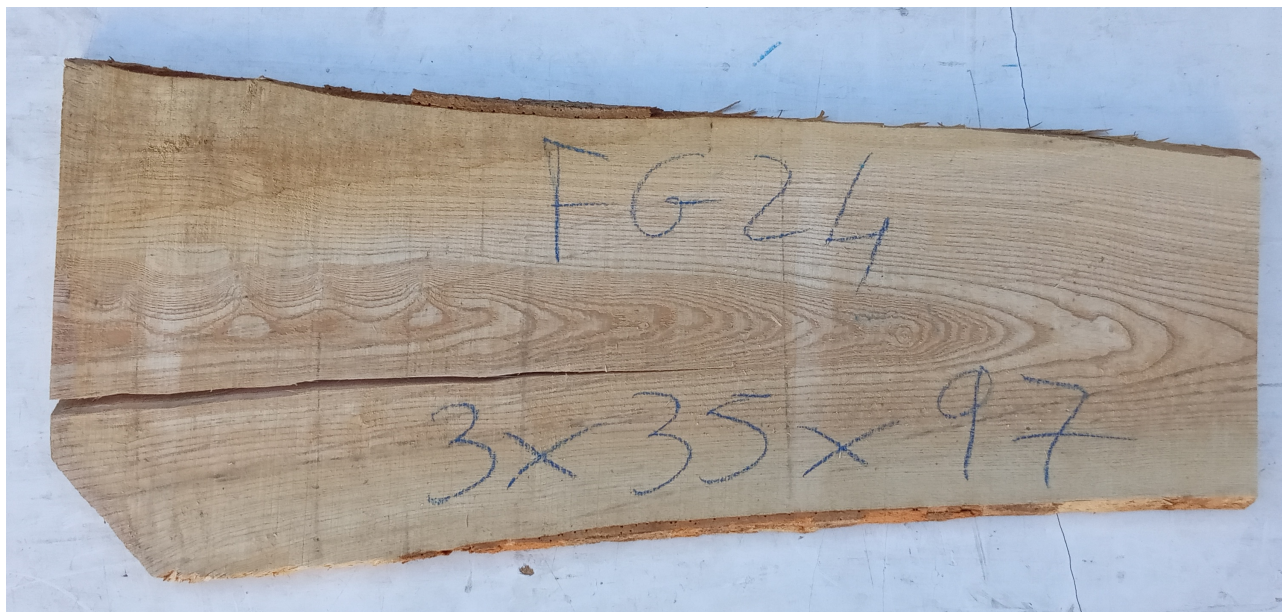

## Tavola Legno di Frassino Europeo Non Refilato Grezzo mm 30 x 350 x 970

Tavola in legno massello grezzo di Frassino Europeo. Stagionato pronto per la lavorazione. Nelle foto al lato il pezzo oggetto di questa vendita, fotografato su entrambe le facce. Pezzo unico disponibile.

# Brico Legno Store

Tecno Wood  
Via Ettore D'Amore

---

**Di solito spedito in 3-5 giorni**

[Fai una domanda su questo prodotto](#)

**Descrizione** Tavola in legno massello grezzo di **Frassino** Europeo  
Stagionato pronto per la lavorazione

Nelle foto al lato il pezzo oggetto di questa vendita, fotografato su entrambe le facce.

**Dimensioni:**

mm 30 x 350 x 970

**Pezzo unico disponibile**

Si precisa che la misurazione viene prelevata verso il centro della tavola mediando la larghezza di entrambi i lati.