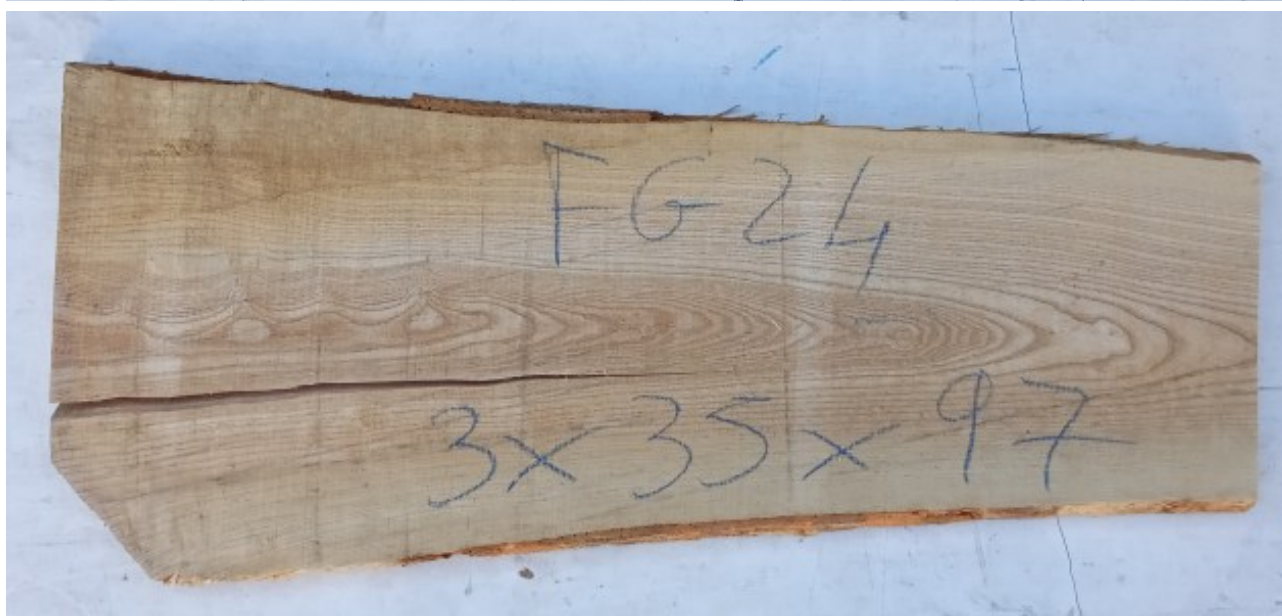

## Tavola Legno di Frassino Europeo Non Refilato Grezzo mm 30 x 350 x 970

Tavola in legno massello grezzo di Frassino Europeo. Stagionato pronto per la lavorazione. Nelle foto al lato il pezzo oggetto di questa vendita, fotografato su entrambe le facce. Pezzo unico disponibile.

# Brico Legno Store

Tecno Wood  
Via Ettore D'Amore

---

**Di solito spedito in 3-5 giorni**

[Fai una domanda su questo prodotto](#)

**Descrizione** Tavola in legno massello grezzo di **Frassino** Europeo  
Stagionato pronto per la lavorazione

Nelle foto al lato il pezzo oggetto di questa vendita, fotografato su entrambe le facce.

**Dimensioni:**

mm 30 x 350 x 970

**Pezzo unico disponibile**

Si precisa che la misurazione viene prelevata verso il centro della tavola mediando la larghezza di entrambi i lati.