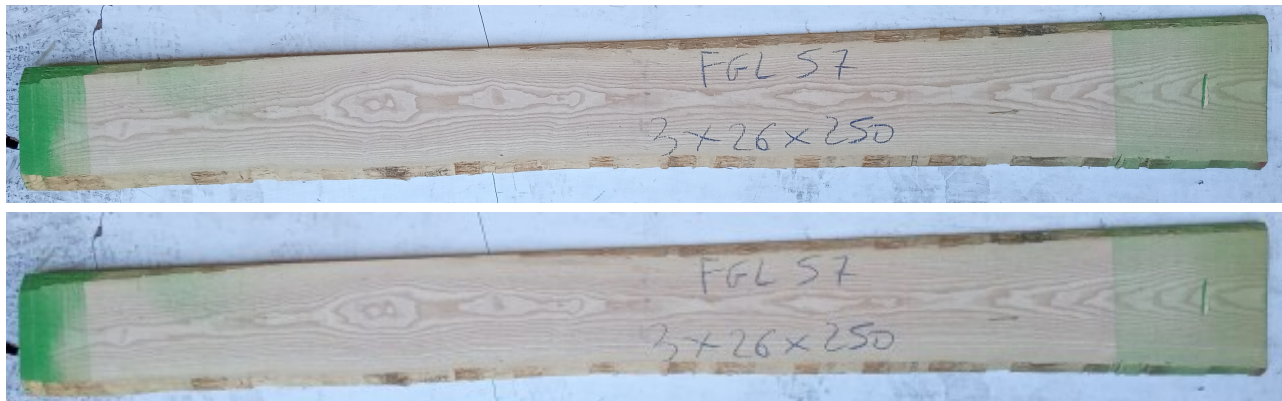

## Tavola Legno di Frassino Europeo Non Refilato Grezzo mm 30 x 260 x 2500

Tavola in legno massello grezzo di Frassino Europeo. Stagionato pronto per la lavorazione. Nelle foto al lato il pezzo oggetto di questa vendita, fotografato su entrambe le facce. Pezzo unico disponibile.

Descrizione Tavola in legno massello grezzo di **Frassino** Europeo  
Stagionato pronto per la lavorazione

Nelle foto al lato il pezzo oggetto di questa vendita, fotografato su entrambe le facce.

**Dimensioni:**

mm 30 x 260 x 2500

**Pezzo unico disponibile**

Si precisa che la misurazione viene prelevata verso il centro della tavola mediando la larghezza di entrambi i lati.

Tolleranza sulle dimensioni come per legge.

È possibile riscontrare sulle testate una fessurazione dovuta alla naturale stagionatura del legno

**CARATTERISTICHE:**

Descrizione generale: colore del durame da crema al marrone chiaro (in genere indifferenziato)