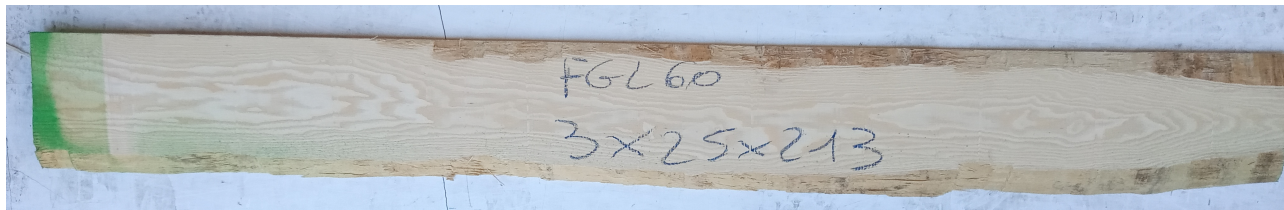

Brico Legno Store

Tecno Wood
Via Ettore D'Amore

Tavola Legno di Frassino Europeo Non Refilato Grezzo mm 30 x 250 x 2130

Tavola in legno massello grezzo di Frassino Europeo. Stagionato pronto per la lavorazione. Nelle foto al lato il pezzo oggetto di questa vendita, fotografato su entrambe le facce. Pezzo unico disponibile.

Descrizione Tavola in legno massello grezzo di **Frassino** Europeo
Stagionato pronto per la lavorazione

Nelle foto al lato il pezzo oggetto di questa vendita, fotografato su entrambe le facce.

Dimensioni:

mm 30 x 250 x 2130

Pezzo unico disponibile

Si precisa che la misurazione viene prelevata verso il centro della tavola mediando la larghezza di entrambi i lati.

Tolleranza sulle dimensioni come per legge.

È possibile riscontrare sulle testate una fessurazione dovuta alla naturale stagionatura del legno

CARATTERISTICHE:

Brico Legno Store

Tecno Wood

Via Ettore D'Amore

Descrizione generale: colore del durame da crema al marrone chiaro (in genere indifferenziato dall'alburno); fibratura dritta, tessitura grossolana e uniforme.