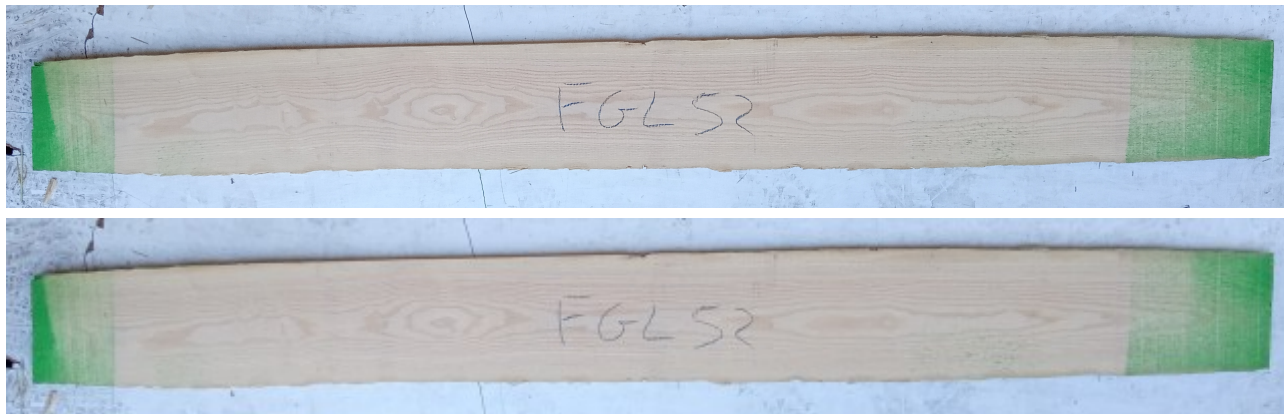

Brico Legno Store

Tecno Wood
Via Ettore D'Amore

Tavola Legno di Frassino Europeo Non Refilato Grezzo mm 30 x 240 x 2500

Tavola in legno massello grezzo di Frassino Europeo. Stagionato pronto per la lavorazione. Nelle foto al lato il pezzo oggetto di questa vendita, fotografato su entrambe le facce. Pezzo unico disponibile.

Descrizione Tavola in legno massello grezzo di **Frassino** Europeo
Stagionato pronto per la lavorazione

Nelle foto al lato il pezzo oggetto di questa vendita, fotografato su entrambe le facce.

Dimensioni:

mm 30 x 240 x 2500

Pezzo unico disponibile

Si precisa che la misurazione viene prelevata verso il centro della tavola mediando la larghezza di entrambi i lati.

Tolleranza sulle dimensioni come per legge.

È possibile riscontrare sulle testate una fessurazione dovuta alla naturale stagionatura del legno

CARATTERISTICHE:

Descrizione generale: colore del durame da crema al marrone chiaro (in genere indifferenziato)