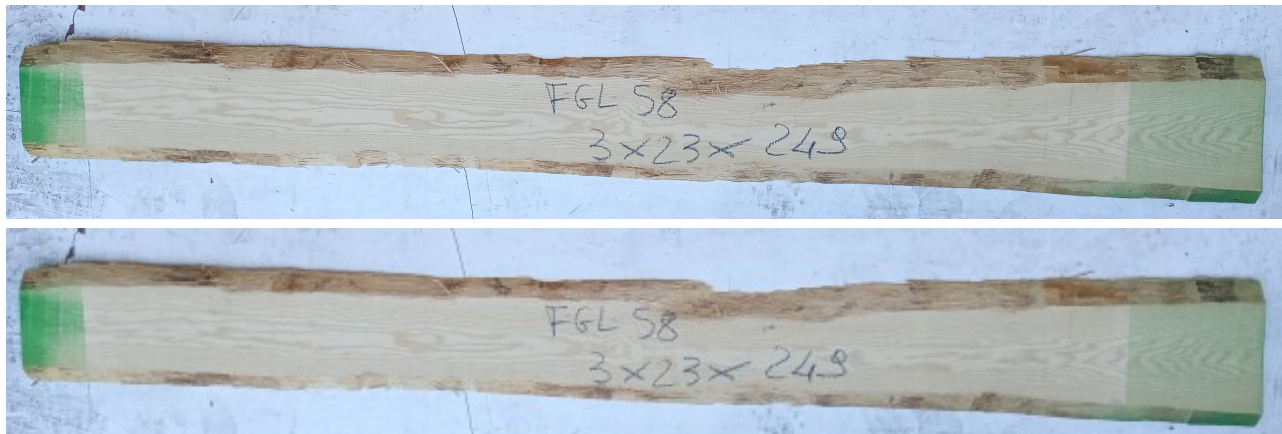

## Tavola Legno di Frassino Europeo Non Refilato Grezzo mm 30 x 230 x 2490

Tavola in legno massello grezzo di Frassino Europeo. Stagionato pronto per la lavorazione. Nelle foto al lato il pezzo oggetto di questa vendita, fotografato su entrambe le facce. Pezzo unico disponibile.

Descrizione Tavola in legno massello grezzo di **Frassino** Europeo  
Stagionato pronto per la lavorazione

Nelle foto al lato il pezzo oggetto di questa vendita, fotografato su entrambe le facce.

### Dimensioni:

mm 30 x 230 x 2490

# Brico Legno Store

Tecno Wood

Via Ettore D'Amore

---

**Descrizione generale:** colore del durame da crema al marrone chiaro (in genere indifferenziato dall'alburno); fibratura dritta, tessitura grossolana e uniforme.