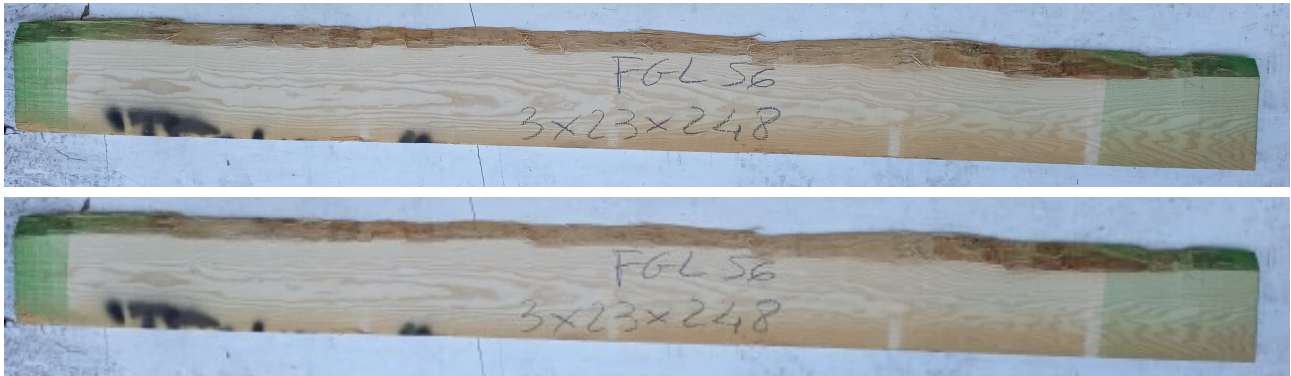

## Tavola Legno di Frassino Europeo Non Refilato Grezzo mm 30 x 230 x 2480

Tavola in legno massello grezzo di Frassino Europeo. Stagionato pronto per la lavorazione. Nelle foto al lato il pezzo oggetto di questa vendita, fotografato su entrambe le facce. Pezzo unico disponibile.

Descrizione Tavola in legno massello grezzo di **Frassino** Europeo  
Stagionato pronto per la lavorazione

*Nelle foto al lato il pezzo oggetto di questa vendita, fotografato su entrambe le facce.*

**Dimensioni:**

mm 30 x 230 x 2480

**Pezzo unico disponibile**

Si precisa che la misurazione viene prelevata verso il centro della tavola mediando la larghezza di entrambi i lati.

**Tolleranza sulle dimensioni come per legge.**

### **CARATTERISTICHE:**

**Descrizione generale:** colore del durame da crema al marrone chiaro (in genere indifferenziato dall'alburno); fibratura dritta, tessitura grossolana e uniforme.