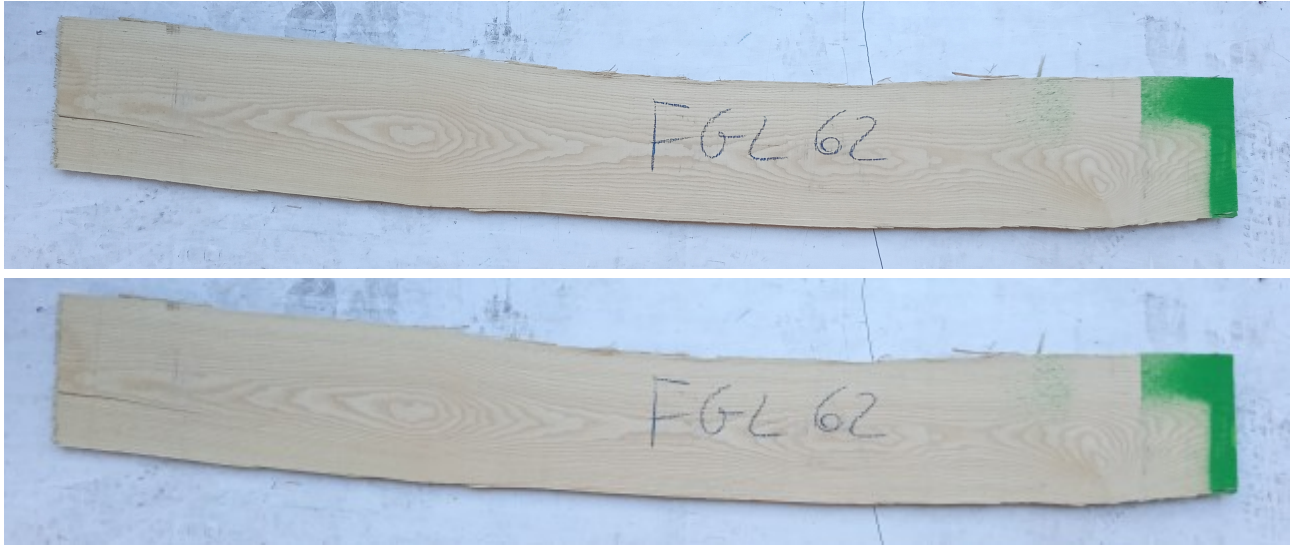

Brico Legno Store

Tecno Wood
Via Ettore D'Amore

Tavola Legno di Frassino Europeo Non Refilato Grezzo mm 30 x 230 x 1990

Tavola in legno massello grezzo di Frassino Europeo. Stagionato pronto per la lavorazione. Nelle foto al lato il pezzo oggetto di questa vendita, fotografato su entrambe le facce. Pezzo unico disponibile.

Descrizione Tavola in legno massello grezzo di **Frassino** Europeo
Stagionato pronto per la lavorazione

Nelle foto al lato il pezzo oggetto di questa vendita, fotografato su entrambe le facce.

Dimensioni:

mm 30 x 230 x 1990

Pezzo unico disponibile

Si precisa che la misurazione viene prelevata verso il centro della tavola mediando la larghezza di entrambi i lati.

Tolleranza sulle dimensioni come per legge.

È possibile riscontrare sulle testate una fessurazione dovuta alla naturale stagionatura del legno

Brico Legno Store

Tecno Wood
Via Ettore D'Amore

CARATTERISTICHE:

Descrizione generale: colore del durame da crema al marrone chiaro (in genere indifferenziato dall'alburno); fibratura dritta, tessitura grossolana e uniforme.