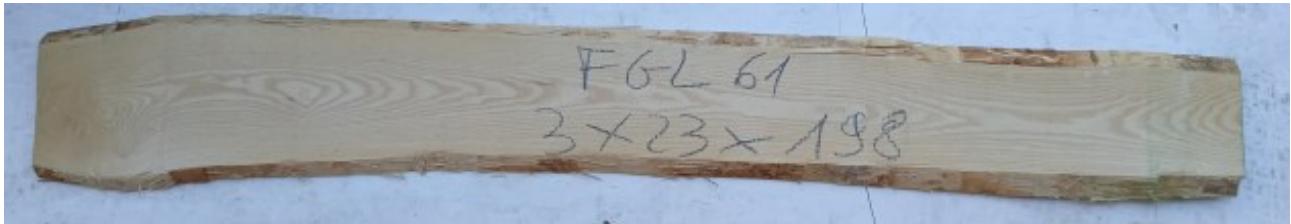

Brico Legno Store

Tecno Wood
Via Ettore D'Amore

Tavola Legno di Frassino Europeo Non Refilato Grezzo mm 30 x 230 x 1980

Tavola in legno massello grezzo di Frassino Europeo. Stagionato pronto per la lavorazione. Nelle foto al lato il pezzo oggetto di questa vendita, fotografato su entrambe le facce. Pezzo unico disponibile.

Descrizione Tavola in legno massello grezzo di **Frassino** Europeo
Stagionato pronto per la lavorazione

Nelle foto al lato il pezzo oggetto di questa vendita, fotografato su entrambe le facce.

Dimensioni:

mm 30 x 230 x 1980

Pezzo unico disponibile

Si precisa che la misurazione viene prelevata verso il centro della tavola mediando la larghezza di entrambi i lati.

Tolleranza sulle dimensioni come per legge.

È possibile riscontrare sulle testate una fessurazione dovuta alla naturale stagionatura del legno

CARATTERISTICHE:

Brico Legno Store

Tecno Wood

Via Ettore D'Amore

Descrizione generale: colore del durame da crema al marrone chiaro (in genere indifferenziato dall'alburno); fibratura dritta, tessitura grossolana e uniforme.