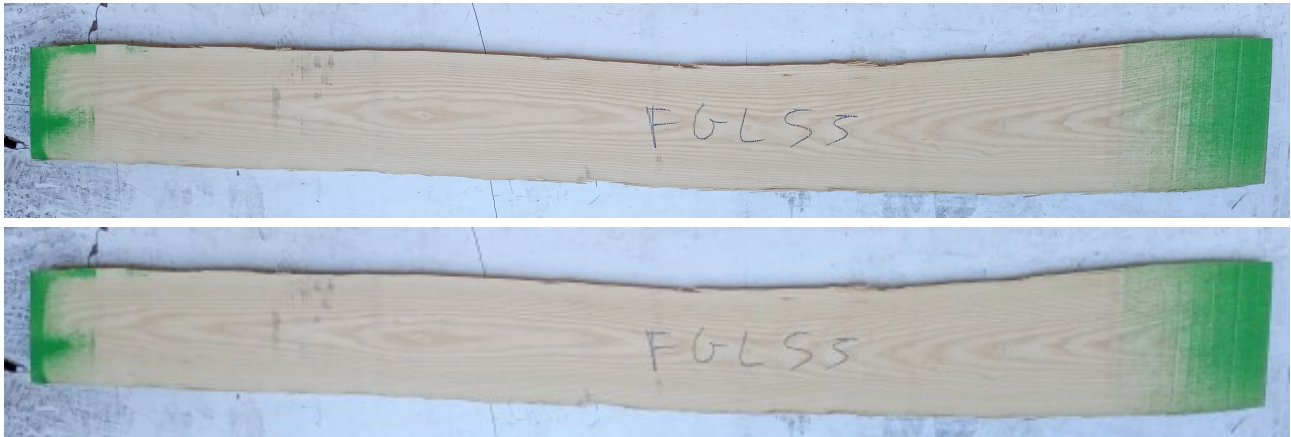

Brico Legno Store

Tecno Wood
Via Ettore D'Amore

Tavola Legno di Frassino Europeo Non Refilato Grezzo mm 30 x 220 x 2520

Tavola in legno massello grezzo di Frassino Europeo. Stagionato pronto per la lavorazione. Nelle foto al lato il pezzo oggetto di questa vendita, fotografato su entrambe le facce. Pezzo unico disponibile.

Descrizione Tavola in legno massello grezzo di **Frassino** Europeo
Stagionato pronto per la lavorazione

Nelle foto al lato il pezzo oggetto di questa vendita, fotografato su entrambe le facce.

Dimensioni:

mm 30 x 220 x 2520

Pezzo unico disponibile

Si precisa che la misurazione viene prelevata verso il centro della tavola mediando la larghezza di entrambi i lati.

Tolleranza sulle dimensioni come per legge.

È possibile riscontrare sulle testate una fessurazione dovuta alla naturale stagionatura del legno

CARATTERISTICHE:

Brico Legno Store

Tecno Wood

Via Ettore D'Amore

Descrizione generale: colore del durame da crema al marrone chiaro (in genere indifferenziato dall'alburno); fibratura dritta, tessitura grossolana e uniforme.