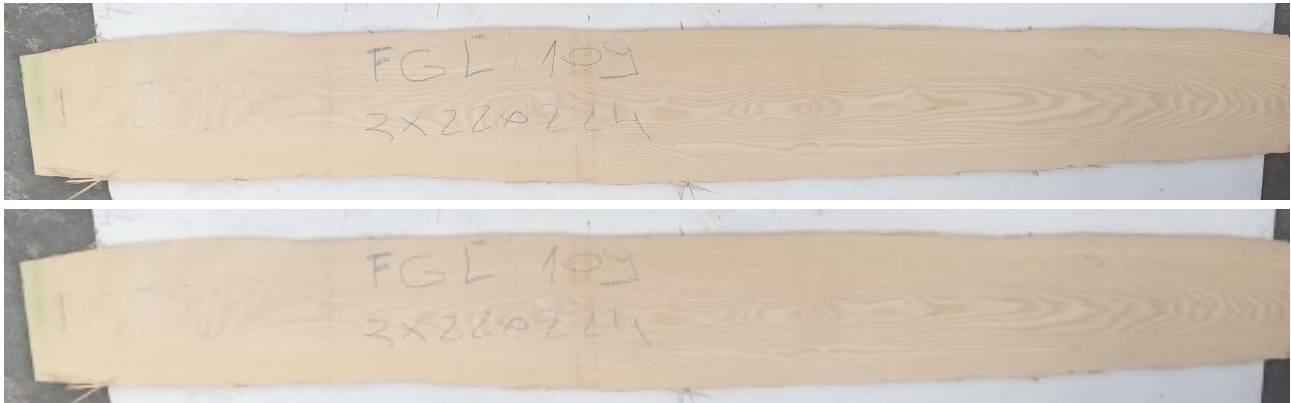

Brico Legno Store

Tecno Wood
Via Ettore D'Amore

Tavola Legno di Frassino Europeo Non Refilato Grezzo mm 30 x 220 x 2240

Tavola in legno massello grezzo di Frassino Europeo. Stagionato pronto per la lavorazione. Nelle foto al lato il pezzo oggetto di questa vendita, fotografato su entrambe le facce. Pezzo unico disponibile.

Descrizione Tavola in legno massello grezzo di **Frassino** Europeo
Stagionato pronto per la lavorazione

Nelle foto al lato il pezzo oggetto di questa vendita, fotografato su entrambe le facce.

Dimensioni:

mm 30 x 220 x 2240

Pezzo unico disponibile

Si precisa che la misurazione viene prelevata verso il centro della tavola mediando la larghezza di entrambi i lati.

Tolleranza sulle dimensioni come per legge.

È possibile riscontrare sulle testate una fessurazione dovuta alla naturale stagionatura del legno

CARATTERISTICHE:

Descrizione generale: colore del durame da crema al marrone chiaro (in genere indifferenziato)