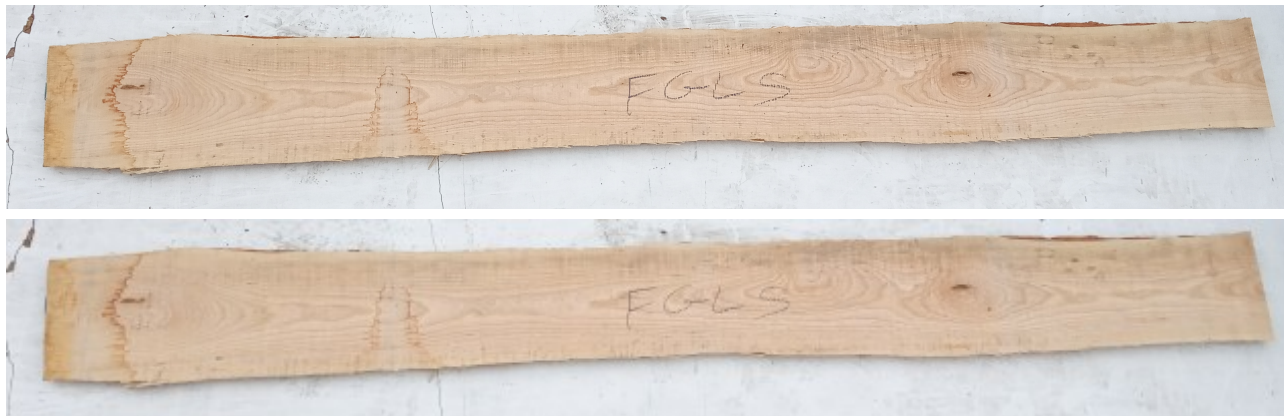

Brico Legno Store

Tecno Wood
Via Ettore D'Amore

Tavola Legno di Frassino Europeo Non Refilato Grezzo mm 30 x 210 x 2300

Tavola in legno massello grezzo di Frassino Europeo. Stagionato pronto per la lavorazione. Nelle foto al lato il pezzo oggetto di questa vendita, fotografato su entrambe le facce. Pezzo unico disponibile.

Descrizione Tavola in legno massello grezzo di **Frassino** Europeo
Stagionato pronto per la lavorazione

Nelle foto al lato il pezzo oggetto di questa vendita, fotografato su entrambe le facce.

Dimensioni:

mm 30 x 210 x 2300

Pezzo unico disponibile

Si precisa che la misurazione viene prelevata verso il centro della tavola mediando la larghezza di entrambi i lati.

Tolleranza sulle dimensioni come per legge.

È possibile riscontrare sulle testate una fessurazione dovuta alla naturale stagionatura del legno

CARATTERISTICHE:

Descrizione generale: colore del durame da crema al marrone chiaro (in genere indifferenziato)