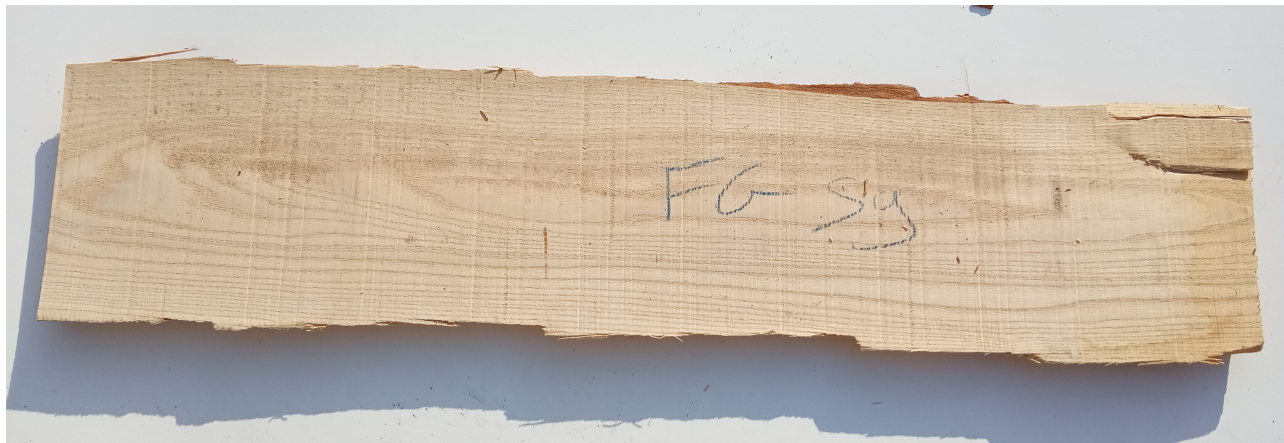

Brico Legno Store

Tecno Wood
Via Ettore D'Amore

Tavola Legno di Frassino Europeo Non Refilato Grezzo mm 30 x 190 x 990

Tavola in legno massello grezzo di Frassino Europeo. Stagionato pronto per la lavorazione. Nelle foto al lato il pezzo oggetto di questa vendita, fotografato su entrambe le facce. Pezzo unico disponibile.

Descrizione Tavola in legno massello grezzo di **Frassino** Europeo
Stagionato pronto per la lavorazione

Brico Legno Store

Tecno Wood
Via Ettore D'Amore

Nelle foto al lato il pezzo oggetto di questa vendita, fotografato su entrambe le facce.

Dimensioni:

mm 30 x 190 x 990

Pezzo unico disponibile

Si precisa che la misurazione viene prelevata verso il centro della tavola mediando la larghezza di entrambi i lati.

Tolleranza sulle dimensioni come per legge.

È possibile riscontrare sulle testate una fessurazione dovuta alla naturale stagionatura del legno

CARATTERISTICHE:

Descrizione generale: colore del durame da crema al marrone chiaro (in genere indifferenziato dall'alburno); fibratura dritta, tessitura grossolana e uniforme.