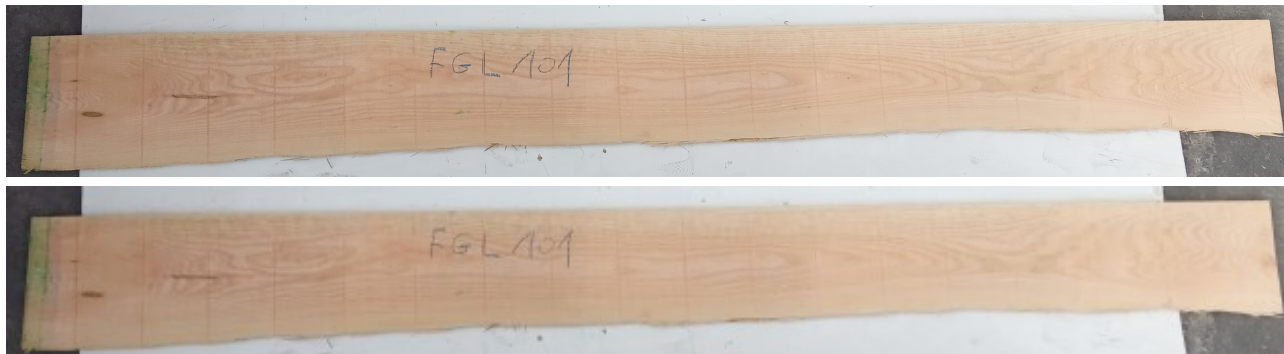

## Tavola Legno di Frassino Europeo Non Refilato Grezzo mm 30 x 190 x 2360

Tavola in legno massello grezzo di Frassino Europeo. Stagionato pronto per la lavorazione. Nelle foto al lato il pezzo oggetto di questa vendita, fotografato su entrambe le facce. Pezzo unico disponibile.

Descrizione Tavola in legno massello grezzo di **Frassino** Europeo  
Stagionato pronto per la lavorazione

*Nelle foto al lato il pezzo oggetto di questa vendita, fotografato su entrambe le facce.*

**Dimensioni:**

mm 30 x 190 x 2360

**Pezzo unico disponibile**

Si precisa che la misurazione viene prelevata verso il centro della tavola mediando la larghezza di entrambi i lati.

**Tolleranza sulle dimensioni come per legge.**

È possibile riscontrare sulle testate una fessurazione dovuta alla naturale stagionatura del legno

**CARATTERISTICHE:**

**Descrizione generale:** colore del durame da crema al marrone chiaro (in genere indifferenziato dall'alburno); fibratura dritta, tessitura grossolana e uniforme.