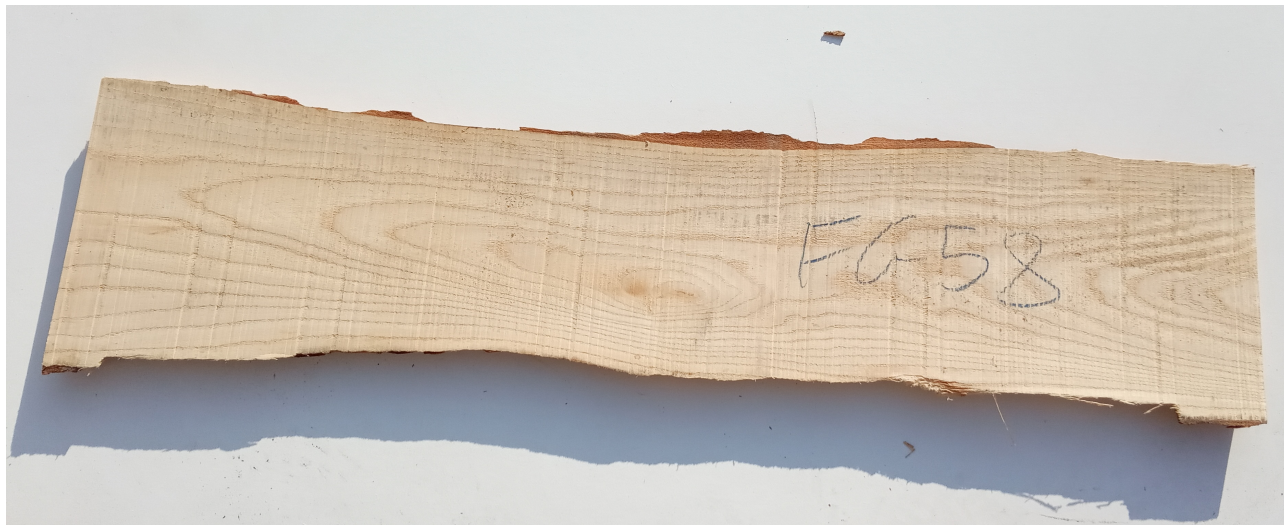

Brico Legno Store

Tecno Wood
Via Ettore D'Amore

Tavola Legno di Frassino Europeo Non Refilato Grezzo mm 30 x 180 x 990

Tavola in legno massello grezzo di Frassino Europeo. Stagionato pronto per la lavorazione. Nelle foto al lato il pezzo oggetto di questa vendita, fotografato su entrambe le facce. Pezzo unico disponibile.

Brico Legno Store

Tecno Wood
Via Ettore D'Amore

Descrizione Tavola in legno massello grezzo di **Frassino** Europeo
Stagionato pronto per la lavorazione

Nelle foto al lato il pezzo oggetto di questa vendita, fotografato su entrambe le facce.

Dimensioni:

mm 30 x 180 x 990

Pezzo unico disponibile

Si precisa che la misurazione viene prelevata verso il centro della tavola mediando la larghezza di entrambi i lati.

Tolleranza sulle dimensioni come per legge.

È possibile riscontrare sulle testate una fessurazione dovuta alla naturale stagionatura del legno

CARATTERISTICHE:

Descrizione generale: colore del durame da crema al marrone chiaro (in genere indifferenziato dall'alburno); fibratura dritta, tessitura grossolana e uniforme.