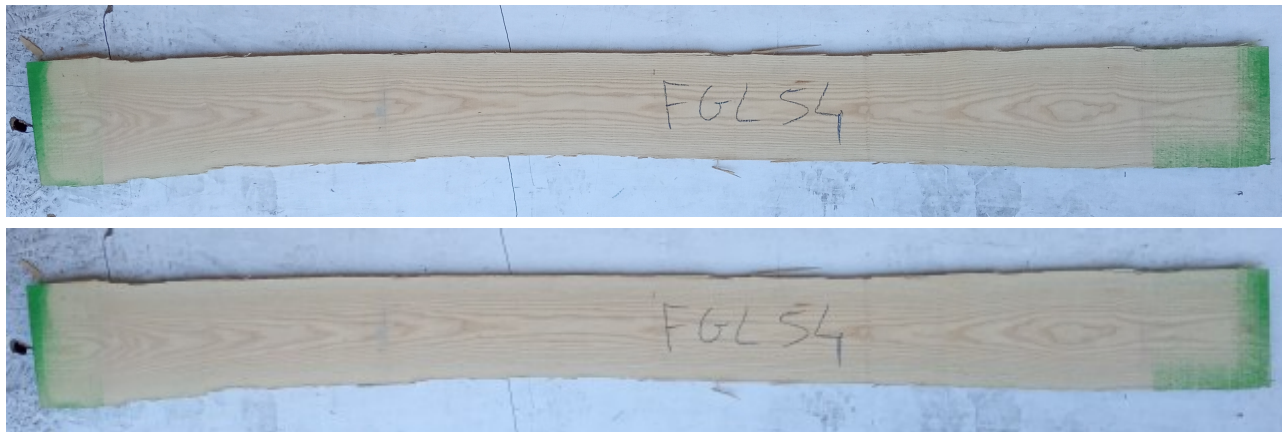

## Tavola Legno di Frassino Europeo Non Refilato Grezzo mm 30 x 180 x 2430

Tavola in legno massello grezzo di Frassino Europeo. Stagionato pronto per la lavorazione. Nelle foto al lato il pezzo oggetto di questa vendita, fotografato su entrambe le facce. Pezzo unico disponibile.

Descrizione Tavola in legno massello grezzo di **Frassino** Europeo  
Stagionato pronto per la lavorazione

**Nelle foto al lato il pezzo oggetto di questa vendita, fotografato su entrambe le facce.**

**Dimensioni:**

mm 30 x 180 x 2430

**Pezzo unico disponibile**

Si precisa che la misurazione viene prelevata verso il centro della tavola mediando la larghezza di entrambi i lati.

**Tolleranza sulle dimensioni come per legge.**

# Brico Legno Store

Tecno Wood

Via Ettore D'Amore

---

**Descrizione generale:** colore del durame da crema al marrone chiaro (in genere indifferenziato dall'alburno); fibratura dritta, tessitura grossolana e uniforme.