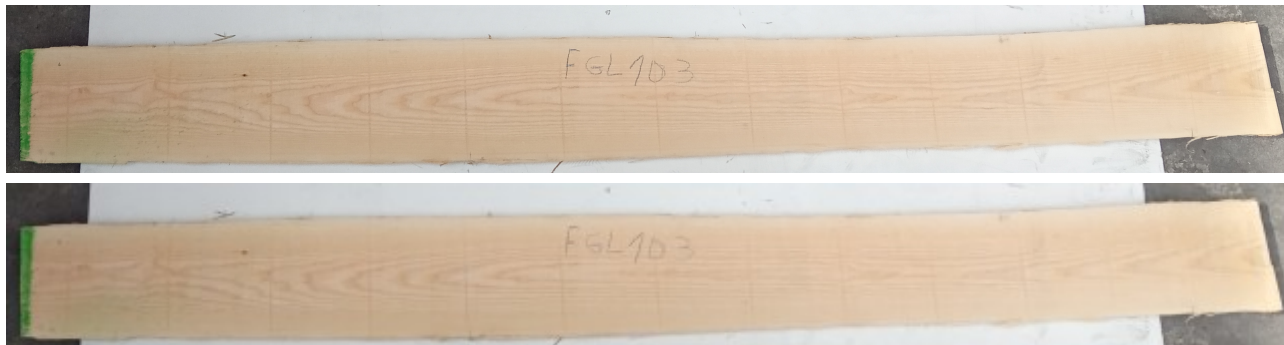

Brico Legno Store

Tecno Wood
Via Ettore D'Amore

Tavola Legno di Frassino Europeo Non Refilato Grezzo mm 30 x 170 x 2420

Tavola in legno massello grezzo di Frassino Europeo. Stagionato pronto per la lavorazione. Nelle foto al lato il pezzo oggetto di questa vendita, fotografato su entrambe le facce. Pezzo unico disponibile.

Descrizione Tavola in legno massello grezzo di **Frassino** Europeo
Stagionato pronto per la lavorazione

Nelle foto al lato il pezzo oggetto di questa vendita, fotografato su entrambe le facce.

Dimensioni:

mm 30 x 170 x 2420

Pezzo unico disponibile

Si precisa che la misurazione viene prelevata verso il centro della tavola mediando la larghezza di entrambi i lati.

Tolleranza sulle dimensioni come per legge.

È possibile riscontrare sulle testate una fessurazione dovuta alla naturale stagionatura del legno

CARATTERISTICHE:

Descrizione generale: colore del durame da crema al marrone chiaro (in genere indifferenziato dall'alburno); fibratura dritta, tessitura grossolana e uniforme.