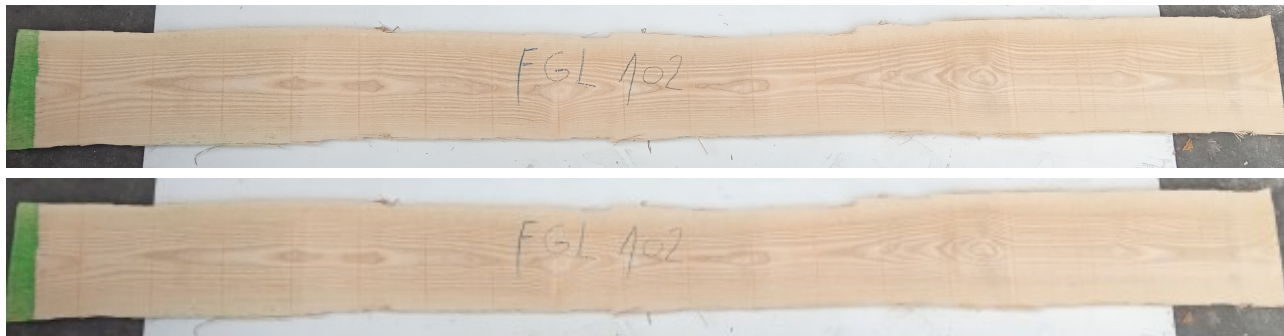

## Tavola Legno di Frassino Europeo Non Refilato Grezzo mm 30 x 160 x 2560

Tavola in legno massello grezzo di Frassino Europeo. Stagionato pronto per la lavorazione. Nelle foto al lato il pezzo oggetto di questa vendita, fotografato su entrambe le facce. Pezzo unico disponibile.

Descrizione Tavola in legno massello grezzo di **Frassino** Europeo  
Stagionato pronto per la lavorazione

**Nelle foto al lato il pezzo oggetto di questa vendita, fotografato su entrambe le facce.**

**Dimensioni:**

mm 30 x 160 x 2560

**Pezzo unico disponibile**

Si precisa che la misurazione viene prelevata verso il centro della tavola mediando la larghezza di entrambi i lati.

**Tolleranza sulle dimensioni come per legge.**

È possibile riscontrare sulle testate una fessurazione dovuta alla naturale stagionatura del legno