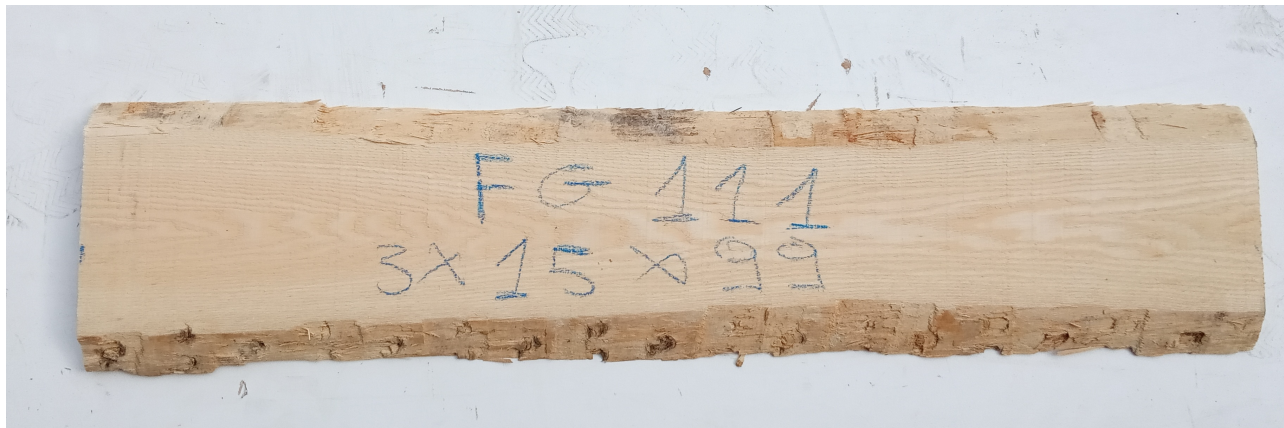

## Tavola Legno di Frassino Europeo Non Refilato Grezzo mm 30 x 150 x 990

Tavola in legno massello grezzo di Frassino Europeo. Stagionato pronto per la lavorazione. Nelle foto al lato il pezzo oggetto di questa vendita, fotografato su entrambe le facce. Pezzo unico disponibile.

Descrizione      Tavola in legno massello grezzo di **Frassino** Europeo  
Stagionato pronto per la lavorazione

## **Dimensioni:**

mm 30 x 150 x 990