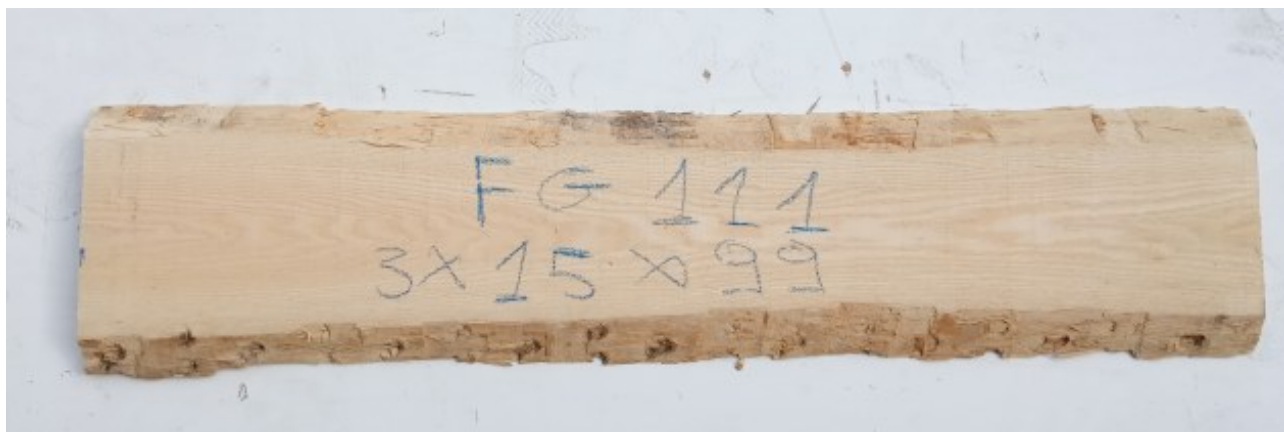

## Tavola Legno di Frassino Europeo Non Refilato Grezzo mm 30 x 150 x 990

Tavola in legno massello grezzo di Frassino Europeo. Stagionato pronto per la lavorazione. Nelle foto al lato il pezzo oggetto di questa vendita, fotografato su entrambe le facce. Pezzo unico disponibile.

Descrizione      Tavola in legno massello grezzo di **Frassino** Europeo  
Stagionato pronto per la lavorazione

## **Dimensioni:**

mm 30 x 150 x 990