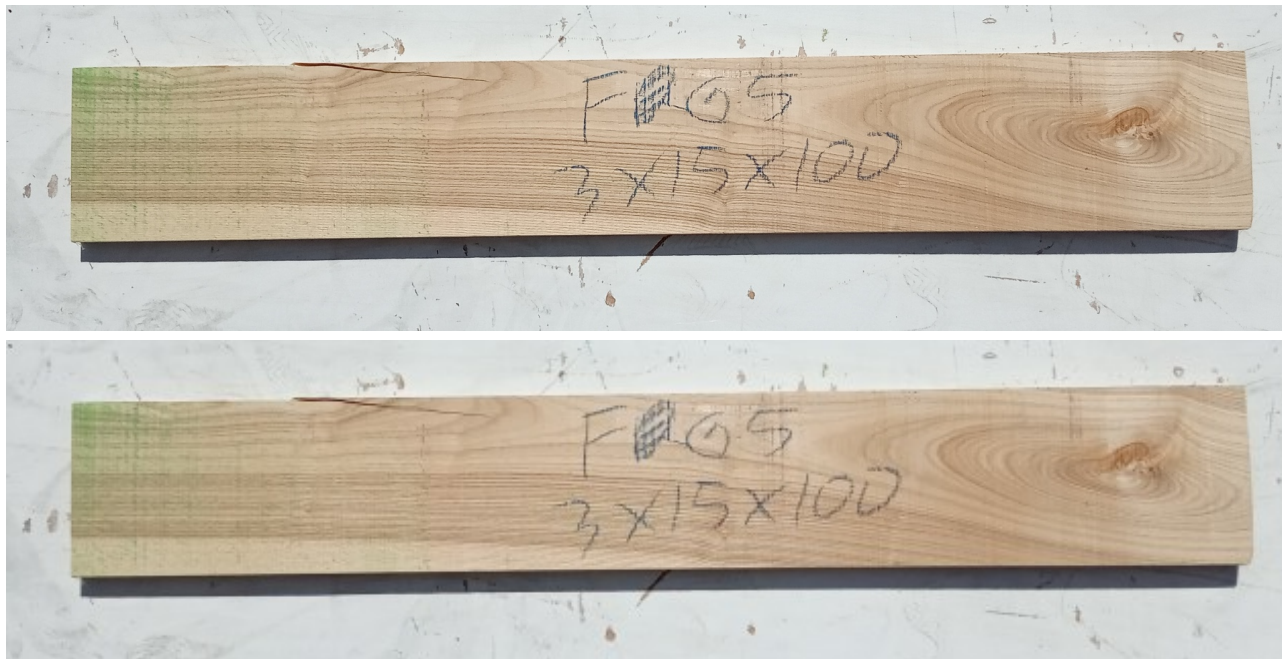

Brico Legno Store

Tecno Wood
Via Ettore D'Amore

Tavola Legno di Frassino Europeo Non Refilato Grezzo mm 30 x 150 x 1000

Tavola in legno massello grezzo di Frassino Europeo. Stagionato pronto per la lavorazione. Nelle foto al lato il pezzo oggetto di questa vendita, fotografato su entrambe le facce. Pezzo unico disponibile.

Descrizione Tavola in legno massello grezzo di **Frassino** Europeo
Stagionato pronto per la lavorazione

Nelle foto al lato il pezzo oggetto di questa vendita, fotografato su entrambe le facce.

Dimensioni:

mm 30 x 150 x 1000

Pezzo unico disponibile

Si precisa che la misurazione viene prelevata verso il centro della tavola mediando la

Brico Legno Store

Tecno Wood
Via Ettore D'Amore

larghezza di entrambi i lati.

Tolleranza sulle dimensioni come per legge.

È possibile riscontrare sulle testate una fessurazione dovuta alla naturale stagionatura del legno

CARATTERISTICHE:

Descrizione generale: colore del durame da crema al marrone chiaro (in genere indifferenziato dall'alburno); fibratura dritta, tessitura grossolana e uniforme.