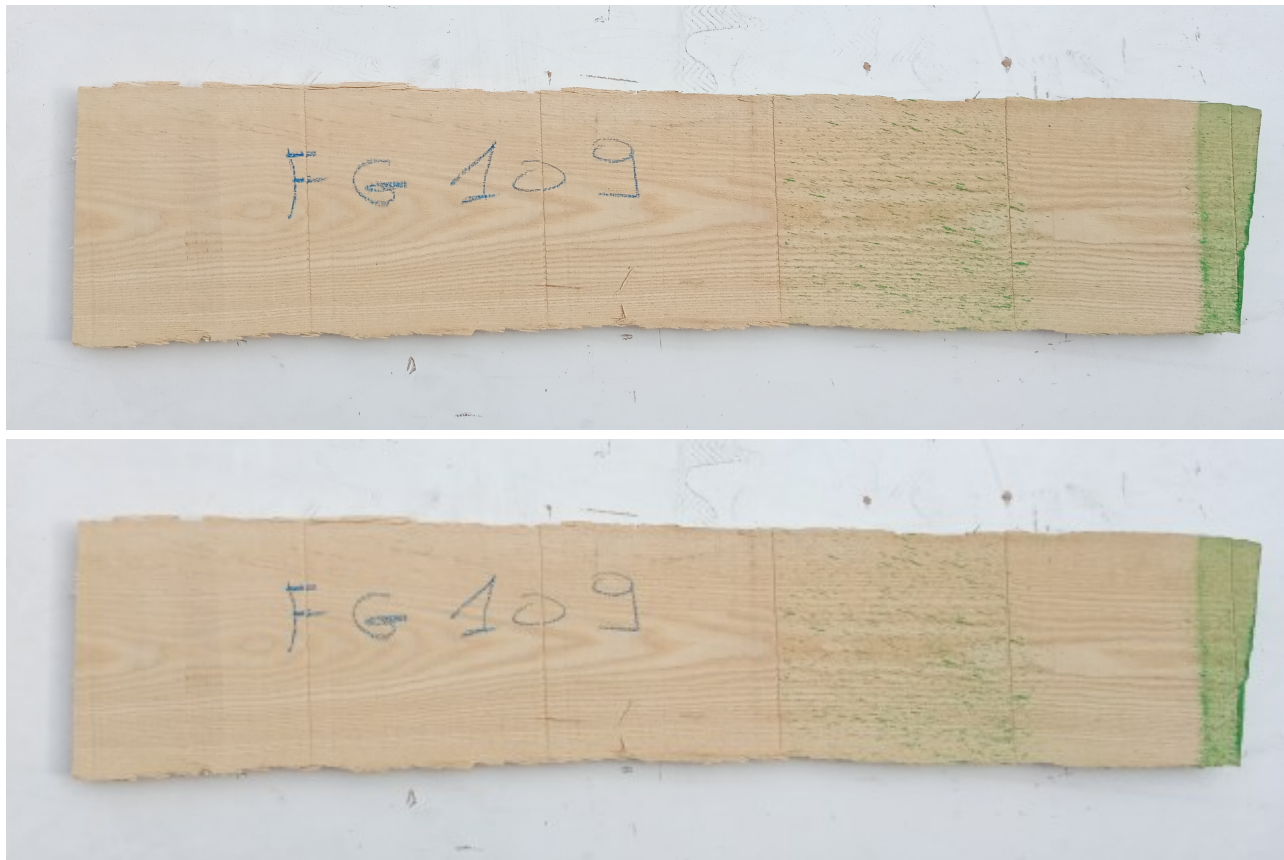

## Tavola Legno di Frassino Europeo Non Refilato Grezzo mm 30 x 140 x 1000

Tavola in legno massello grezzo di Frassino Europeo. Stagionato pronto per la lavorazione. Nelle foto al lato il pezzo oggetto di questa vendita, fotografato su entrambe le facce. Pezzo unico disponibile.

Descrizione Tavola in legno massello grezzo di **Frassino** Europeo  
Stagionato pronto per la lavorazione

Nelle foto al lato il pezzo oggetto di questa vendita, fotografato su entrambe le facce.

## **Dimensioni:**

mm 30 x 140 x 1000

## **Pezzo unico disponibile**

Si precisa che la misurazione viene prelevata verso il centro della tavola mediando la larghezza di entrambi i lati.

**Tolleranza sulle dimensioni come per legge.**

È possibile riscontrare sulle testate una fessurazione dovuta alla naturale stagionatura del legno