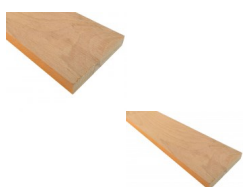

Tavola legno di Faggio Refilato Grezzo mm 52 x 230 x 2500

Il Faggio è un legno duro, molto utilizzato da falegnami per la realizzazione di complementi d'arredo, e si presta facilmente alle operazioni d'intaglio e lavorabilità con strumenti da hobbisti.

Di solito spedito in 3-5 giorni

[Fai una domanda su questo prodotto](#)

Descrizione

Tavola in legno massello di **Faggio** grezzo

Il legno di Faggio, grazie alle venature calde di tonalità tendenti al rosato, rendono questa tipologia di legno molto versatile nel campo dell'arredamento, è infatti spesso utilizzato per la realizzazione di mobili da interno, mensole, gradini, parquet e molti altri elementi estetici.

Inoltre, grazie alle sue caratteristiche il legno di Faggio è sicuramente uno dei legni più apprezzati e diffusi perché adattabile in qualsiasi contesto.

Il faggio è un legno duro, particolarmente resistente e durevole, si presta facilmente alle operazioni d'intaglio e assicura una buona lavorabilità con strumenti e utensili da hobbisti.

La tavola di Faggio semi-evaporato viene fornita allo stato calibrato grezzo, ed è pronta per essere lavorata.

Dimensioni disponibili:

mm 52 x 230 x 2500

Tolleranza spessore e larghezza ± 2 mm; lunghezza ± 5 mm.