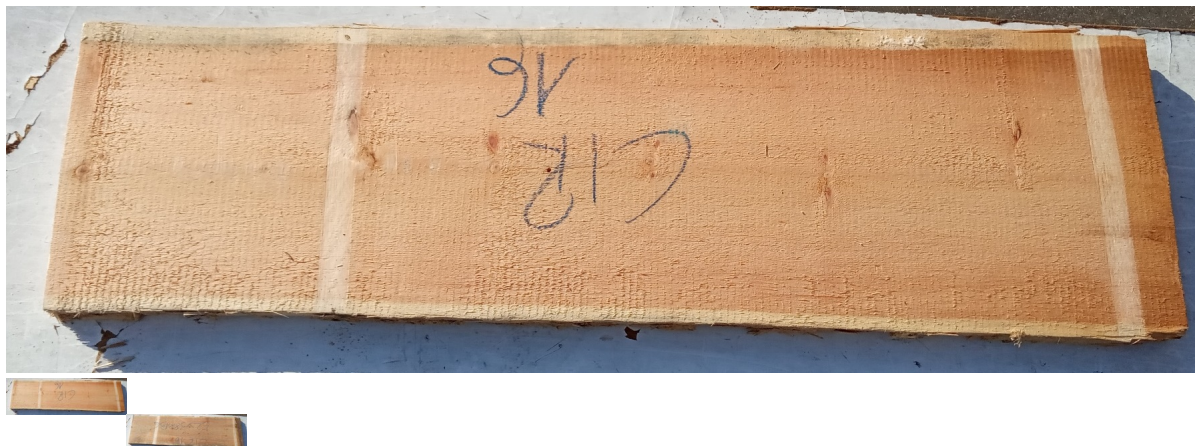

## Tavola Legno di Cirmolo Non Refilato Grezzo mm 52 x 380 x 1360

Tavola in legno massello di Cirmolo o Pino Cembro. Le foto al lato identificano la tavola oggetto della vendita. Si precisa che la misurazione viene prelevata verso il centro della tavola mediando la larghezza di entrambi i lati. Possibilità di piallatura sulle 2 facce, tale lavorazione si ridurrà lo spessore intorno di circa 10/12 mm.

Di solito spedito in 3-5 giorni

[Fai una domanda su questo prodotto](#)

Descrizione

Tavola in legno massello grezzo di **Cirmolo o Pino Cembro**  
già stagionato, pronto per la lavorazione.

**Nelle foto al lato il pezzo oggetto di questa vendita, fotografato su entrambe le facce.**

### **Pezzo unico disponibile**

Si precisa che la misurazione viene prelevata verso il centro della tavola mediando la larghezza di entrambi i lati.

Dal menù a tendina è possibile acquistare la tavola anche piallata sulle 2 facce, lo spessore si ridurrà di circa 10/12 mm.

### **CARATTERISTICHE:**

Il Legno di Cirmolo o Pino Cembro è un'essenza pregiata e molto apprezzata nell'ambito della falegnameria per la realizzazione di mobili e complementi d'arredo per ambienti interni come ad esempio piani tavolo, cassapanche, taglieri, culle ecc...