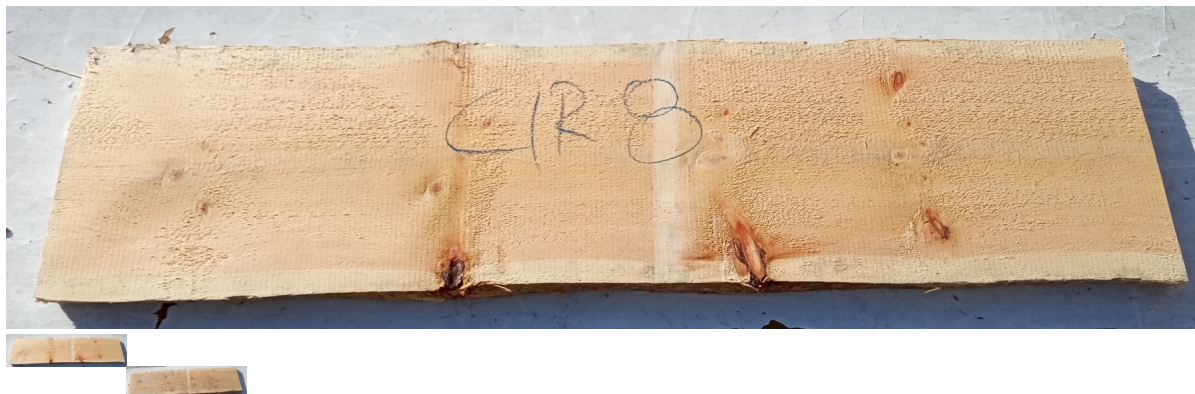

## Tavola Legno di Cirmolo Non Refilato Grezzo mm 52 x 340 x 1360

Tavola in legno massello di Cirmolo o Pino Cembro. Le foto al lato identificano la tavola oggetto della vendita. Si precisa che la misurazione viene prelevata verso il centro della tavola mediando la larghezza di entrambi i lati. Possibilità di piallatura sulle 2 facce, tale lavorazione si ridurrà lo spessore intorno di circa 10/12 mm.

[Fai una domanda su questo prodotto](#)

Descrizione

Tavola in legno massello grezzo di **Cirmolo o Pino Cembro**  
già stagionato, pronto per la lavorazione.

**Nelle foto al lato il pezzo oggetto di questa vendita, fotografato su entrambe le facce.**

**Dimensioni:**  
mm 52 x 340 x 1360

**Pezzo unico disponibile**

Si precisa che la misurazione viene prelevata verso il centro della tavola mediando la larghezza di entrambi i lati.

Dal menù a tendina è possibile acquistare la tavola anche piallata sulle 2 facce, lo spessore si ridurrà di circa 10/12 mm.

## **CARATTERISTICHE:**

Il Legno di Cirmolo o Pino Cembro è un'essenza pregiata e molto apprezzata nell'ambito della falegnameria per la realizzazione di mobili e complementi d'arredo per ambienti interni come ad esempio piani tavolo, cassapanche, taglieri, culle ecc...