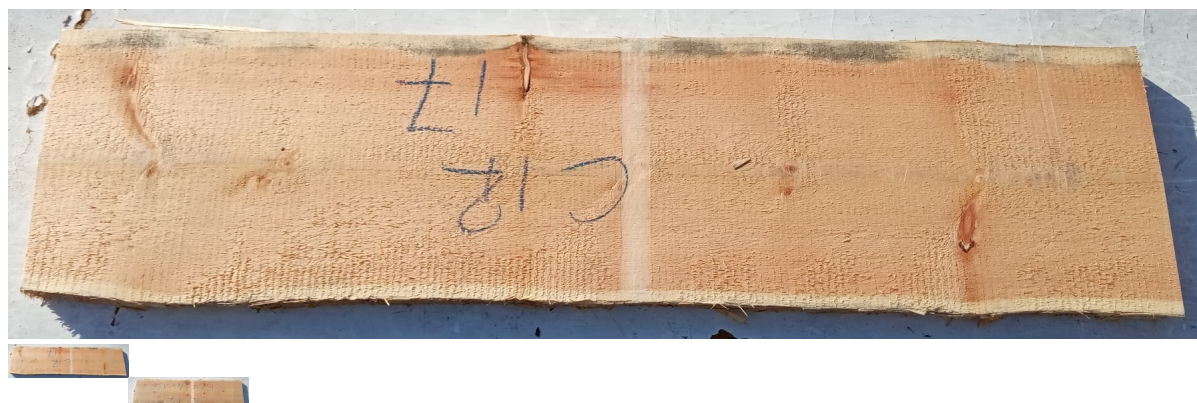

## Tavola Legno di Cirmolo Non Refilato Grezzo mm 52 x 340 x 1360

Tavola in legno massello di Cirmolo o Pino Cembro. Le foto al lato identificano la tavola oggetto della vendita. Si precisa che la misurazione viene prelevata verso il centro della tavola mediando la larghezza di entrambi i lati. Possibilità di piallatura sulle 2 facce, tale lavorazione si ridurrà lo spessore intorno di circa 10/12 mm.

[Fai una domanda su questo prodotto](#)

Descrizione

Tavola in legno massello grezzo di **Cirmolo o Pino Cembro**  
già stagionato, pronto per la lavorazione.

**Nelle foto al lato il pezzo oggetto di questa vendita, fotografato su entrambe le facce.**

### **Dimensioni:**

mm 52 x 340 x 1360

**Pezzo unico disponibile**

Si precisa che la misurazione viene prelevata verso il centro della tavola mediando la larghezza di entrambi i lati.

Dal menù a tendina è possibile acquistare la tavola anche piallata sulle 2 facce, lo spessore si ridurrà di circa 10/12 mm.

## **CARATTERISTICHE:**

Il Legno di Cirmolo o Pino Cembro è un'essenza pregiata e molto apprezzata nell'ambito della falegnameria per la realizzazione di mobili e complementi d'arredo per ambienti interni come ad esempio piani tavolo, cassapanche, taglieri, culle ecc...