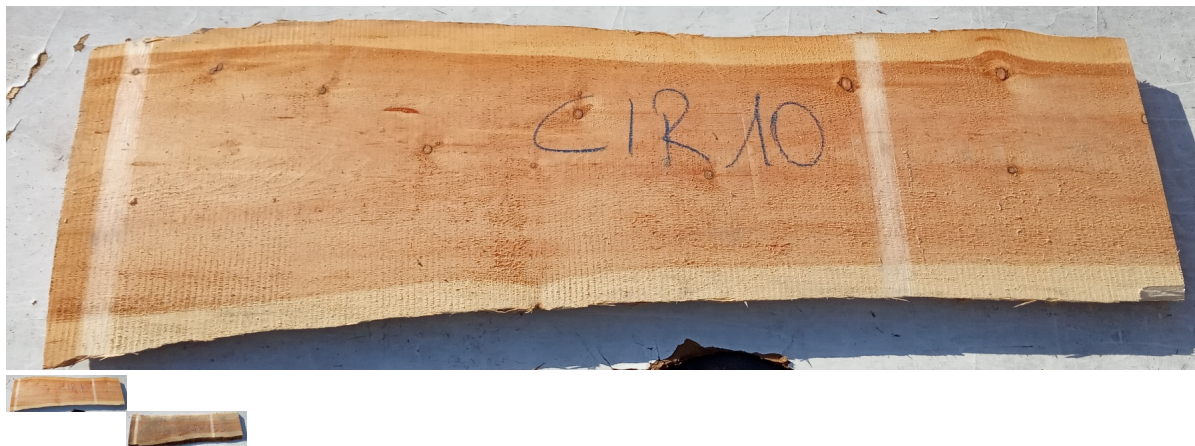

Tavola Legno di Cirmolo Non Refilato Grezzo mm 52 x 340 x 1350

Tavola in legno massello di Cirmolo o Pino Cembro. Le foto al lato identificano la tavola oggetto della vendita. Si precisa che la misurazione viene prelevata verso il centro della tavola mediando la larghezza di entrambi i lati. Possibilità di piallatura sulle 2 facce, tale lavorazione si ridurrà lo spessore intorno di circa 10/12 mm.

Di solito spedito in 3-5 giorni

[Fai una domanda su questo prodotto](#)

Descrizione

Tavola in legno massello grezzo di **Cirmolo o Pino Cembro**
già stagionato, pronto per la lavorazione.

Nelle foto al lato il pezzo oggetto di questa vendita, fotografato su entrambe le facce.

Dimensioni:
mm 52 x 340 x 1350

Pezzo unico disponibile

Si precisa che la misurazione viene prelevata verso il centro della tavola mediando la larghezza di entrambi i lati.

Dal menù a tendina è possibile acquistare la tavola anche piallata sulle 2 facce, lo spessore si ridurrà di circa 10/12 mm.

Tolleranza sulle dimensioni come per legge.

CARATTERISTICHE:

Il Legno di Cirmolo o Pino Cembro è un'essenza pregiata e molto apprezzata nell'ambito della falegnameria per la realizzazione di mobili e complementi d'arredo per ambienti interni come ad esempio piani tavolo, cassapanche, taglieri, culle ecc...