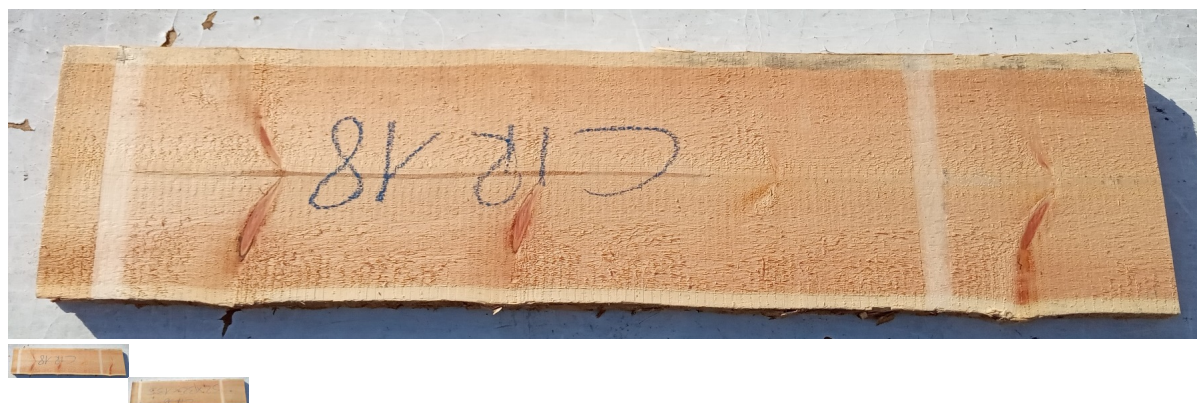

Tavola Legno di Cirmolo Non Refilato Grezzo mm 52 x 320 x 1350

Tavola in legno massello di Cirmolo o Pino Cembro. Le foto al lato identificano la tavola oggetto della vendita. Si precisa che la misurazione viene prelevata verso il centro della tavola mediando la larghezza di entrambi i lati. Possibilità di piallatura sulle 2 facce, tale lavorazione si ridurrà lo spessore intorno di circa 10/12 mm.

Di solito spedito in 3-5 giorni

[Fai una domanda su questo prodotto](#)

Descrizione

Tavola in legno massello grezzo di **Cirmolo o Pino Cembro**
già stagionato, pronto per la lavorazione.

Nelle foto al lato il pezzo oggetto di questa vendita, fotografato su entrambe le facce.

Dimensioni:

mm 52 x 320 x 1350

Pezzo unico disponibile

Si precisa che la misurazione viene prelevata verso il centro della tavola mediando la larghezza di entrambi i lati.

Dal menù a tendina è possibile acquistare la tavola anche piallata sulle 2 facce, lo spessore si ridurrà di circa 10/12 mm.

Tolleranza sulle dimensioni come per legge.

CARATTERISTICHE:

Il Legno di Cirmolo o Pino Cembro è un'essenza pregiata e molto apprezzata nell'ambito della falegnameria per la realizzazione di mobili e complementi d'arredo per ambienti interni come ad esempio piani tavolo, cassapanche, taglieri, culle ecc...