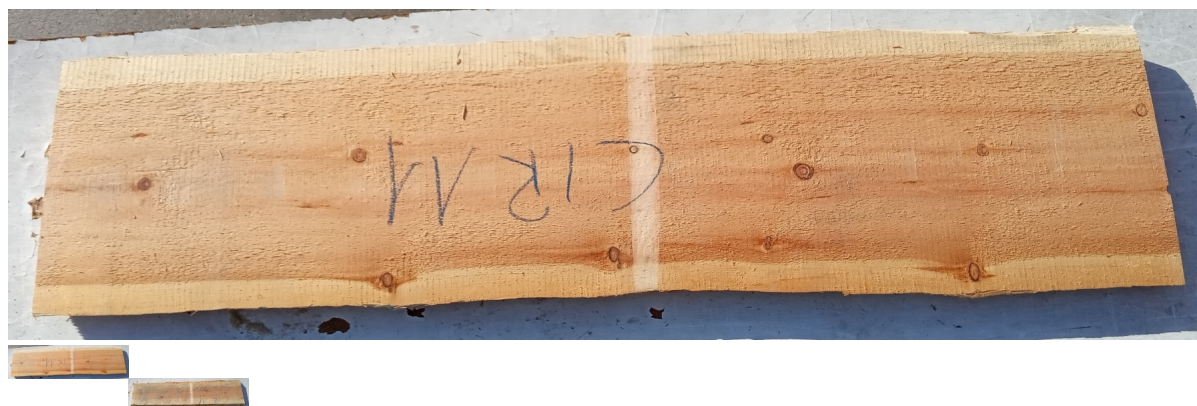

## Tavola Legno di Cirmolo Non Refilato Grezzo mm 52 x 300 x 1360

Tavola in legno massello di Cirmolo o Pino Cembro. Le foto al lato identificano la tavola oggetto della vendita. Si precisa che la misurazione viene prelevata verso il centro della tavola mediando la larghezza di entrambi i lati. Possibilità di piallatura sulle 2 facce, tale lavorazione si ridurrà lo spessore intorno di circa 10/12 mm.

Di solito spedito in 3-5 giorni

[Fai una domanda su questo prodotto](#)

Descrizione

Tavola in legno massello grezzo di **Cirmolo o Pino Cembro**  
già stagionato, pronto per la lavorazione.

**Nelle foto al lato il pezzo oggetto di questa vendita, fotografato su entrambe le facce.**

**Dimensioni:**

mm 52 x 300 x 1360

**Pezzo unico disponibile**

Si precisa che la misurazione viene prelevata verso il centro della tavola mediando la larghezza di entrambi i lati.

Dal menù a tendina è possibile acquistare la tavola anche piallata sulle 2 facce, lo spessore si ridurrà di circa 10/12 mm.

## **CARATTERISTICHE:**

Il Legno di Cirmolo o Pino Cembro è un'essenza pregiata e molto apprezzata nell'ambito della falegnameria per la realizzazione di mobili e complementi d'arredo per ambienti interni come ad esempio piani tavolo, cassapanche, taglieri, culle ecc...