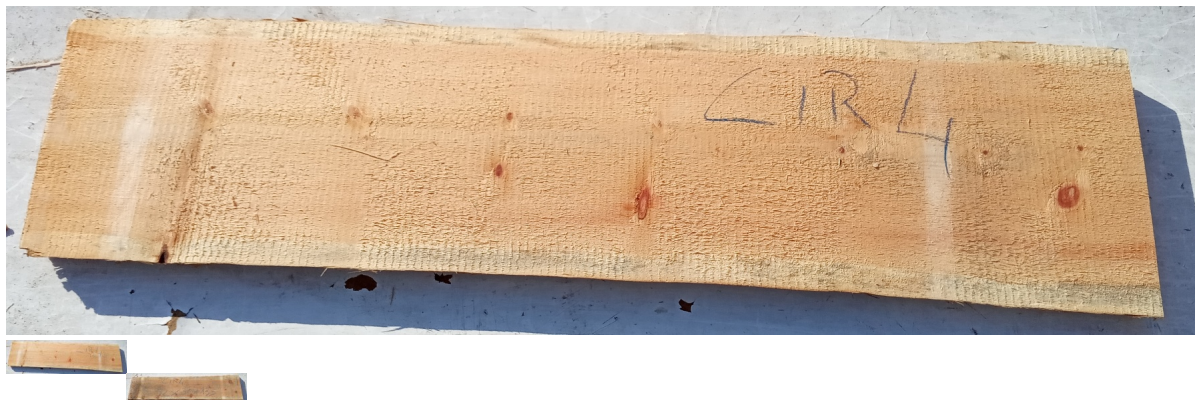

## Tavola Legno di Cirmolo Non Refilato Grezzo mm 52 x 300 x 1350

Tavola in legno massello di Cirmolo o Pino Cembro. Le foto al lato identificano la tavola oggetto della vendita. Si precisa che la misurazione viene prelevata verso il centro della tavola mediando la larghezza di entrambi i lati. Possibilità di piallatura sulle 2 facce, tale lavorazione si ridurrà lo spessore intorno di circa 10/12 mm.

[Fai una domanda su questo prodotto](#)

Descrizione

Tavola in legno massello grezzo di **Cirmolo o Pino Cembro**  
già stagionato, pronto per la lavorazione.

**Nelle foto al lato il pezzo oggetto di questa vendita, fotografato su entrambe le facce.**

**Dimensioni:**  
mm 52 x 300 x 1350

**Pezzo unico disponibile**

Si precisa che la misurazione viene prelevata verso il centro della tavola mediando la larghezza di entrambi i lati.

Dal menù a tendina è possibile acquistare la tavola anche piallata sulle 2 facce, lo spessore si ridurrà di circa 10/12 mm.

## **CARATTERISTICHE:**

Il Legno di Cirmolo o Pino Cembro è un'essenza pregiata e molto apprezzata nell'ambito della falegnameria per la realizzazione di mobili e complementi d'arredo per ambienti interni come ad esempio piani tavolo, cassapanche, taglieri, culle ecc...