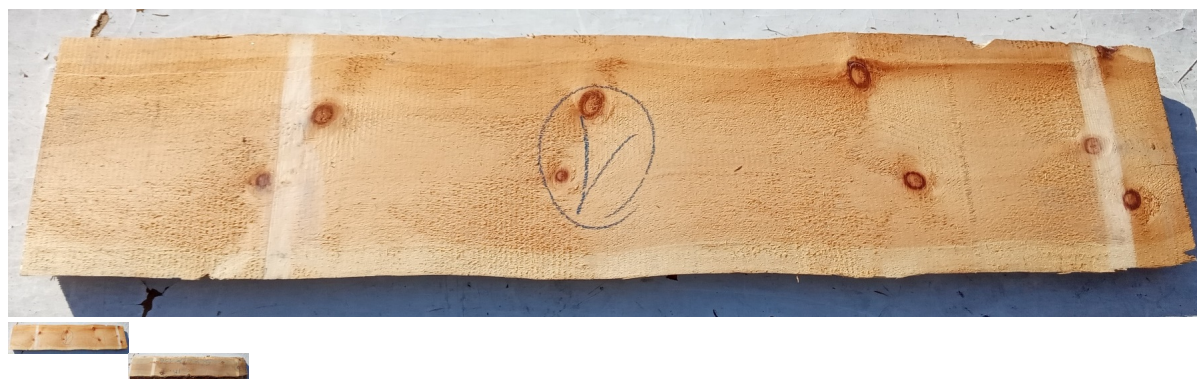

Tavola Legno di Cirmolo Non Refilato Grezzo mm 52 x 280 x 1360

Tavola in legno massello di Cirmolo o Pino Cembro. Le foto al lato identificano la tavola oggetto della vendita. Si precisa che la misurazione viene prelevata verso il centro della tavola mediando la larghezza di entrambi i lati. Possibilità di piallatura sulle 2 facce, tale lavorazione si ridurrà lo spessore intorno di circa 10/12 mm.

Di solito spedito in 3-5 giorni

[Fai una domanda su questo prodotto](#)

Descrizione

Tavola in legno massello grezzo di **Cirmolo o Pino Cembro**
già stagionato, pronto per la lavorazione.

Nelle foto al lato il pezzo oggetto di questa vendita, fotografato su entrambe le facce.

Dimensioni:
mm 52 x 280 x 1360

Pezzo unico disponibile

Si precisa che la misurazione viene prelevata verso il centro della tavola mediando la larghezza di entrambi i lati.

Dal menù a tendina è possibile acquistare la tavola anche piallata sulle 2 facce, lo spessore si ridurrà di circa 10/12 mm.

Tolleranza sulle dimensioni come per legge.

CARATTERISTICHE:

Il Legno di Cirmolo o Pino Cembro è un'essenza pregiata e molto apprezzata nell'ambito della falegnameria per la realizzazione di mobili e complementi d'arredo per ambienti interni come ad esempio piani tavolo, cassapanche, taglieri, culle ecc...