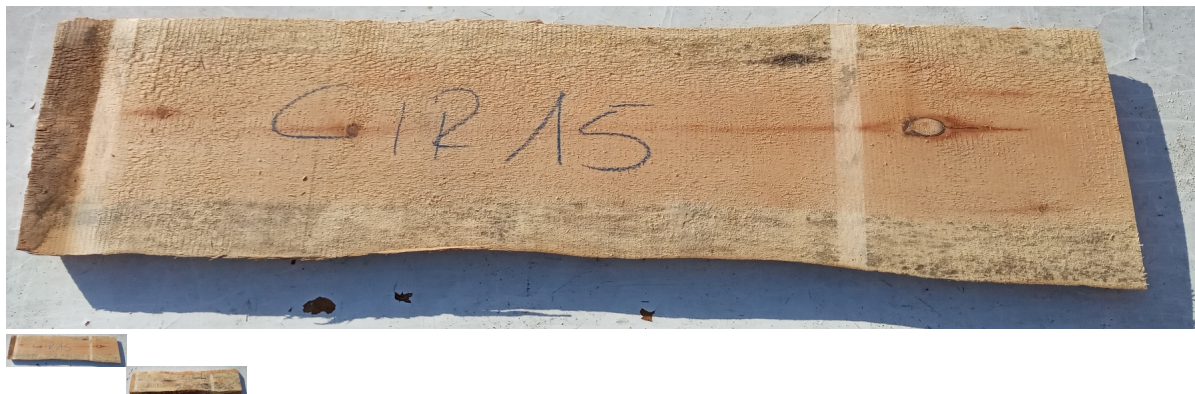

Tavola Legno di Cirmolo Non Refilato Grezzo mm 52 x 260 x 1350

Tavola in legno massello di Cirmolo o Pino Cembro. Le foto al lato identificano la tavola oggetto della vendita. Si precisa che la misurazione viene prelevata verso il centro della tavola mediando la larghezza di entrambi i lati. Possibilità di piallatura sulle 2 facce, tale lavorazione si ridurrà lo spessore intorno di circa 10/12 mm.

Di solito spedito in 3-5 giorni

[Fai una domanda su questo prodotto](#)

Descrizione

Tavola in legno massello grezzo di **Cirmolo o Pino Cembro**
già stagionato, pronto per la lavorazione.

Nelle foto al lato il pezzo oggetto di questa vendita, fotografato su entrambe le facce.

Dimensioni:
mm 52 x 260 x 1350

Pezzo unico disponibile

Si precisa che la misurazione viene prelevata verso il centro della tavola mediando la larghezza di entrambi i lati.

Dal menù a tendina è possibile acquistare la tavola anche piallata sulle 2 facce, lo spessore si ridurrà di circa 10/12 mm.

Tolleranza sulle dimensioni come per legge.

CARATTERISTICHE:

Il Legno di Cirmolo o Pino Cembro è un'essenza pregiata e molto apprezzata nell'ambito della falegnameria per la realizzazione di mobili e complementi d'arredo per ambienti interni come ad esempio piani tavolo, cassapanche, taglieri, culle ecc...