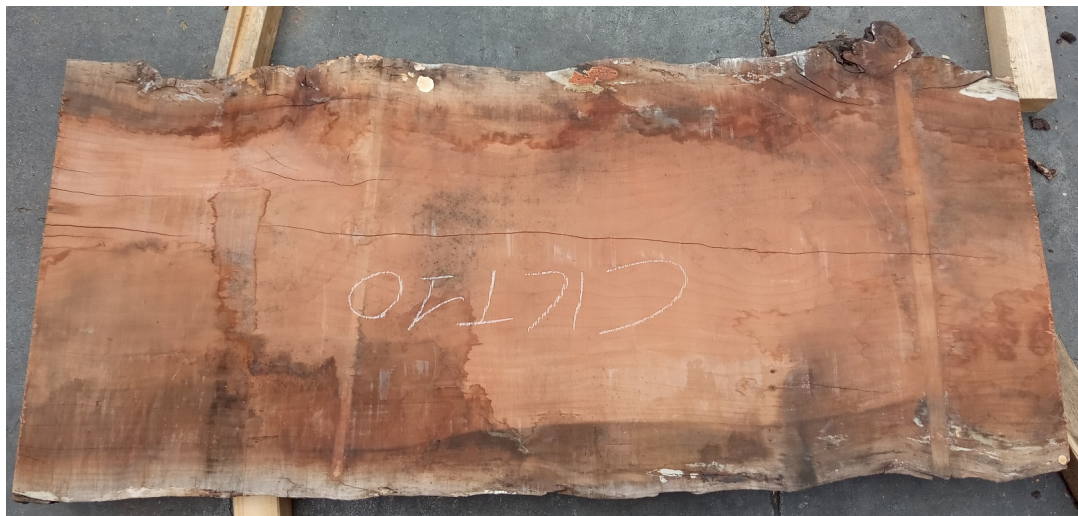

Tavola Legno di Ciliegio Europeo Non Refilato Grezzo mm 80 x 700 x 1700

Tavola in legno massello di Ciliegio Europeo. Le foto al lato identificano la tavola oggetto della vendita. Si precisa che la misurazione viene prelevata verso il centro della tavola mediando la larghezza di entrambi i lati.

Di solito spedito in 3-5 giorni

[Fai una domanda su questo prodotto](#)

Descrizione

Tavola in legno massello di **Ciliegio Europeo** grezzo già stagionato
Ideale per la realizzazione di piani tavolo.

Le foto al lato identificano la tavola oggetto della vendita.

Dimensione:

mm 80 x 700 x 1700

Pezzo unico disponibile

Tolleranza sulle dimensioni come per legge.

Si precisa che la misurazione viene prelevata verso il centro della tavola mediando la larghezza di entrambi i lati.

Dalle foto al lato è possibile osservare un esempio di piano tavolo realizzato con un tavolone di simili dimensioni, anche se di altra essenza, a cui sono state assemblate [gambe tavolo in ferro](#) di produzione artigianale.