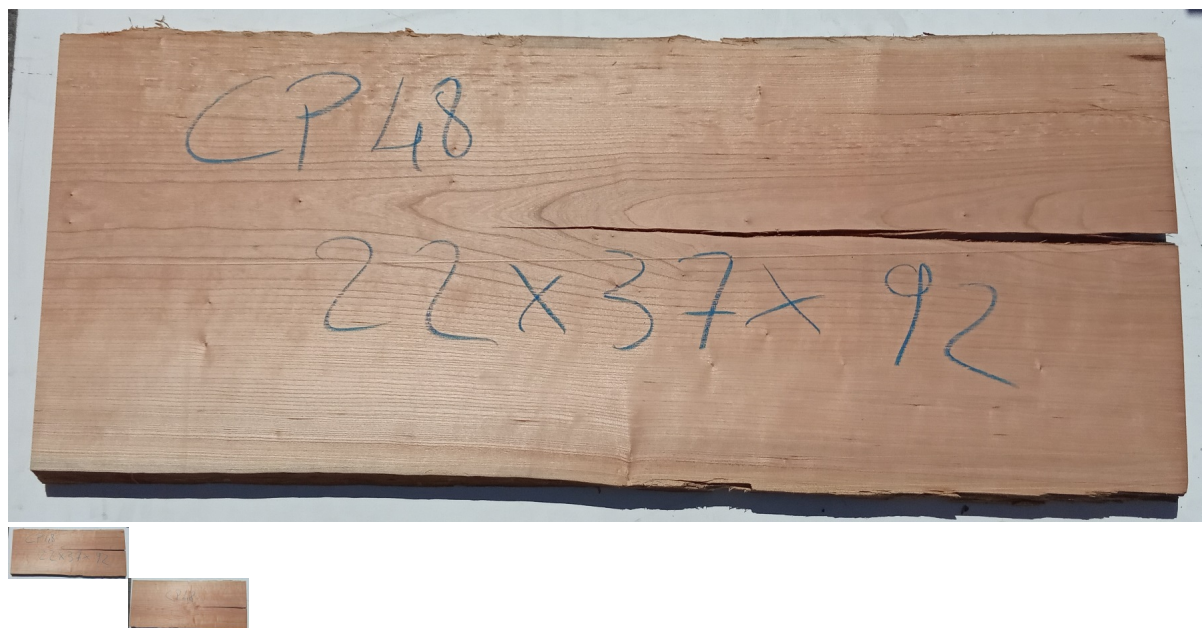

Tavola Legno di Ciliegio Americano Non Refilato Piallato mm 22 x 370 x 920

Piallata essiccata non refilata. Unico pezzo disponibile di PRIMA SCELTA. L'immagine al lato identifica realmente la tavola oggetto della vendita.

Di solito spedito in 3-5 giorni

[Fai una domanda su questo prodotto](#)

Descrizione

Tavola in legno massello piallata su 2 lati di **Ciliegio Americano** 1[^] Scelta essiccato

L'immagine al lato identifica realmente la tavola oggetto della vendita.

Dimensioni:

mm 22 x 370 x 920

Pezzo unico disponibile

Tolleranza sulle dimensioni come per legge.

Si precisa che la misurazione viene prelevata verso il centro della tavola mediando la larghezza di entrambi i lati.

CARATTERISTICHE:

Descrizione generale: durame dal rosso cupo al marrone rossastro; fibratura compatta, dritta e fine (con chiazze midollari brune), tessitura fine. Presenti piccole tasche di gommoresina.