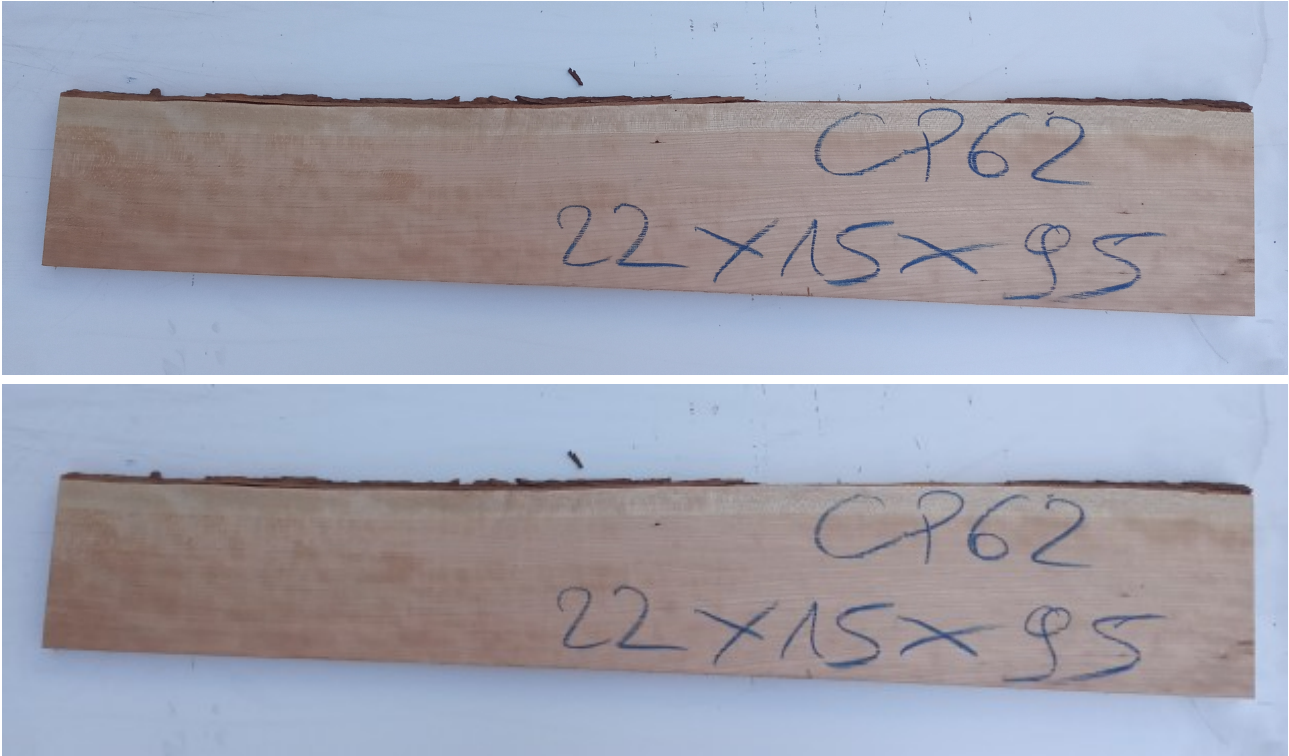

Brico Legno Store

Tecno Wood
Via Ettore D'Amore

Tavola Legno di Ciliegio Americano Non Refilato Piallato mm 22 x 150 x 950

Il Ciliegio Americano è un legno pregiato caratterizzato da una tonalità calda e accogliente, da eccellente stabilità e facilità di lavorazione. Pezzo unico disponibile.

Descrizione: Tavola in legno massello piallata su 2 lati di **Ciliegio Americano** 1^ Scelta essiccato

L'immagine al lato identifica realmente la tavola oggetto della vendita.

Dimensioni:

mm 22 x 150 x 950

Pezzo unico disponibile

Brico Legno Store

Tecno Wood
Via Ettore D'Amore

Tolleranza sulle dimensioni come per legge.

Si precisa che la misurazione viene prelevata verso il centro della tavola mediando la larghezza di entrambi i lati.

CARATTERISTICHE:

Descrizione generale: durame dal rosso cupo al marrone rossastro; fibratura compatta, dritta e fine (con chiazze midollari brune), tessitura fine. Presenti piccole tasche di gommoresina.