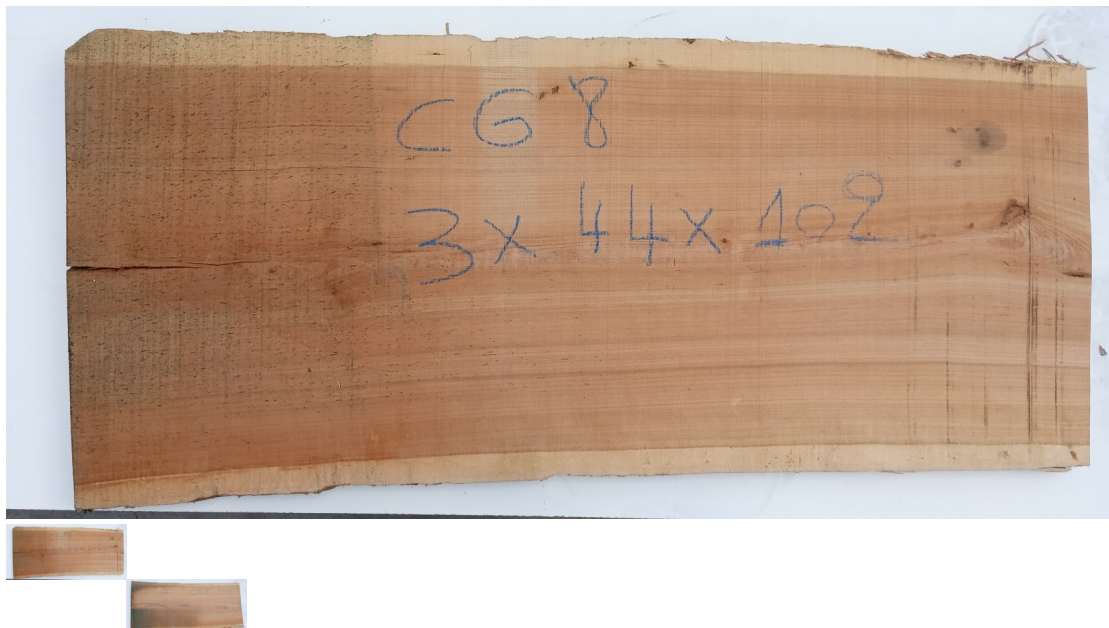

Tavola Legno di Ciliegio Americano Non Refilato Grezzo mm 30 x 440 x 1020

La tavola in ciliegio massello di ciliegio è grezza essiccata non refilato. Possibilità di fornire la tavola anche piallata sui due lati larghi. Pezzo unico disponibile di PRIMA SCELTA.

Di solito spedito in 3-5 giorni

[Fai una domanda su questo prodotto](#)

Descrizione

Tavola in legno massello di **Ciliegio Americano** 1[^] Scelta essiccato

Nelle foto al lato il pezzo oggetto di questa vendita, fotografato su entrambe le facce.

Dimensioni:

mm 30 x 440 x 1020

Pezzo unico disponibile

Si precisa che la misurazione viene prelevata verso il centro della tavola mediando la larghezza di entrambi i lati.

Dal menù a tendina è possibile acquistare la tavola anche piallata sulle due facce, lo spessore si ridurrà di circa 10 mm.

Tolleranza sulle dimensioni come per legge.

CARATTERISTICHE:

Descrizione generale: durame dal rosso cupo al marrone rossastro; fibratura compatta, dritta e fine (con chiazze midollari brune), tessitura fine. Presenti piccole tasche di gommoresina.