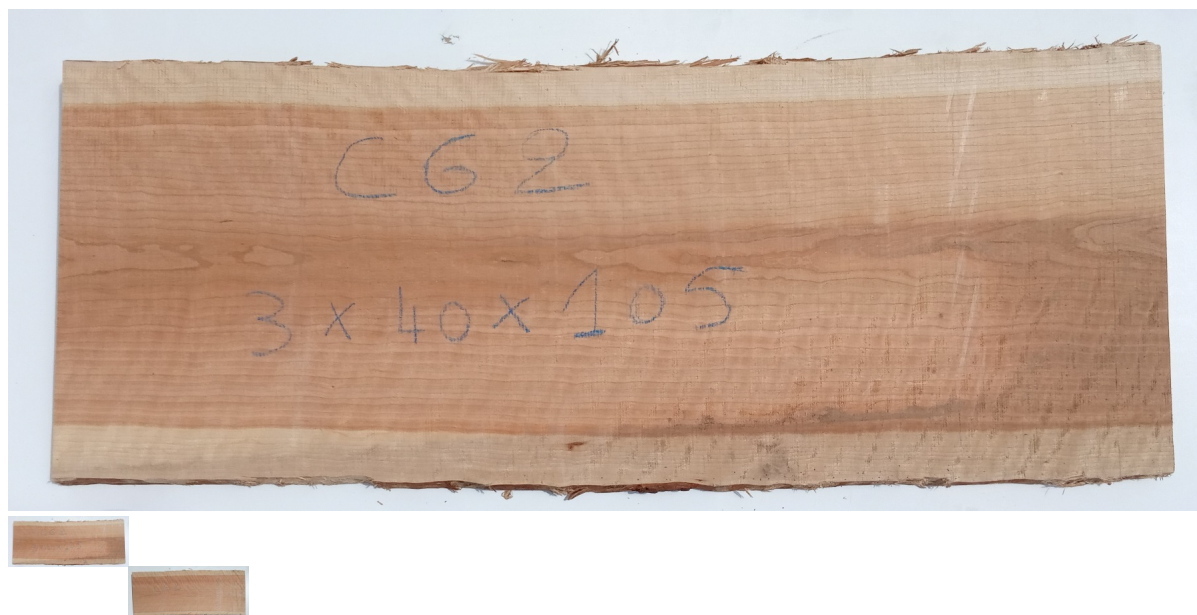

## Tavola Legno di Ciliegio Americano Non Refilato Grezzo mm 30 x 400 x 1050

La tavola in ciliegio massello di ciliegio è grezza essiccata non refilato. Possibilità di fornire la tavola anche piallata sui due lati larghi. Pezzo unico disponibile di PRIMA SCELTA.

Di solito spedito in 3-5 giorni

[Fai una domanda su questo prodotto](#)

Descrizione

Tavola in legno massello di **Ciliegio Americano** 1^ Scelta essiccato

Nelle foto al lato il pezzo oggetto di questa vendita, fotografato su entrambe le facce.

**Dimensioni:**

mm 30 x 400 x 1050

**Pezzo unico disponibile**

Si precisa che la misurazione viene prelevata verso il centro della tavola mediando la larghezza di entrambi i lati.

Dal menù a tendina è possibile acquistare la tavola anche piallata sulle due facce, lo spessore si ridurrà di circa 10 mm.

Tolleranza sulle dimensioni come per legge.

**CARATTERISTICHE:**

**Descrizione generale:** durame dal rosso cupo al marrone rossastro; fibratura compatta, dritta e fine (con chiazze midollari brune), tessitura fine. Presenti piccole tasche di gommoresina.