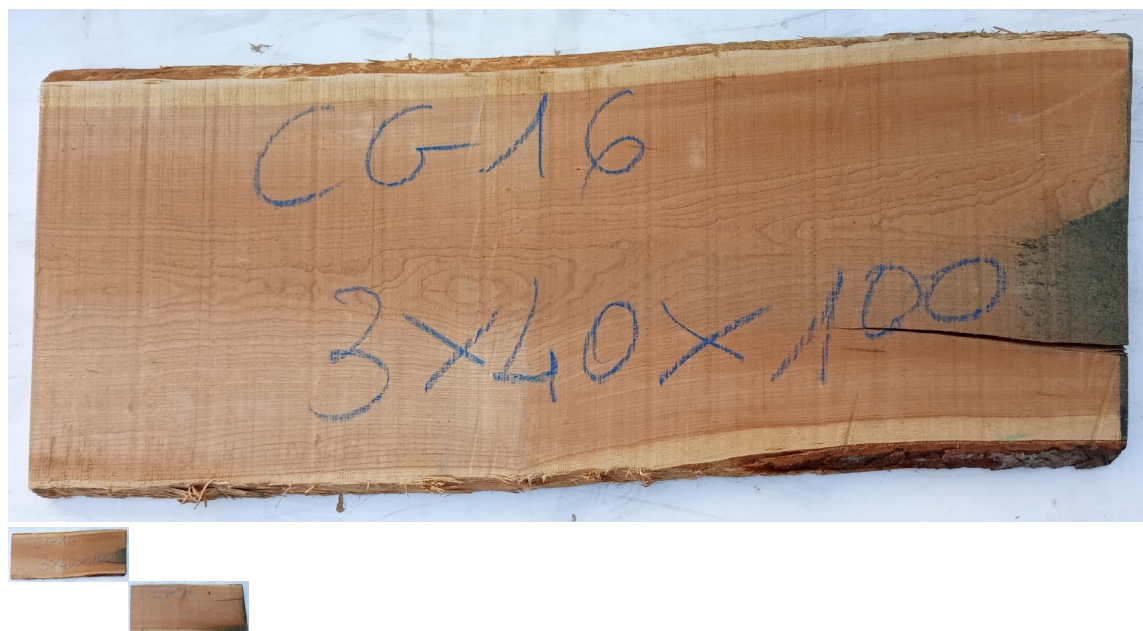

## Tavola Legno di Ciliegio Americano Non Refilato Grezzo mm 30 x 400 x 1000

La tavola in ciliegio massello di ciliegio è grezza essiccata non refilato. Possibilità di fornire la tavola anche piallata sui due lati larghi. Pezzo unico disponibile di PRIMA SCELTA.

Di solito spedito in 3-5 giorni

[Fai una domanda su questo prodotto](#)

Descrizione

Tavola in legno massello di **Ciliegio Americano** 1<sup>a</sup> Scelta essiccato

**Nelle foto al lato il pezzo oggetto di questa vendita, fotografato su entrambe le facce.**

**Dimensioni:**

mm 30 x 400 x 1000

**Pezzo unico disponibile**

Si precisa che la misurazione viene prelevata verso il centro della tavola mediando la larghezza di entrambi i lati.

Dal menù a tendina è possibile acquistare la tavola anche piallata sulle due facce, lo spessore si ridurrà di circa 10 mm.

Tolleranza sulle dimensioni come per legge.

**CARATTERISTICHE:**

**Descrizione generale:** durame dal rosso cupo al marrone rossastro; fibratura compatta, dritta e fine (con chiazze midollari brune), tessitura fine. Presenti piccole tasche di gommoresina.