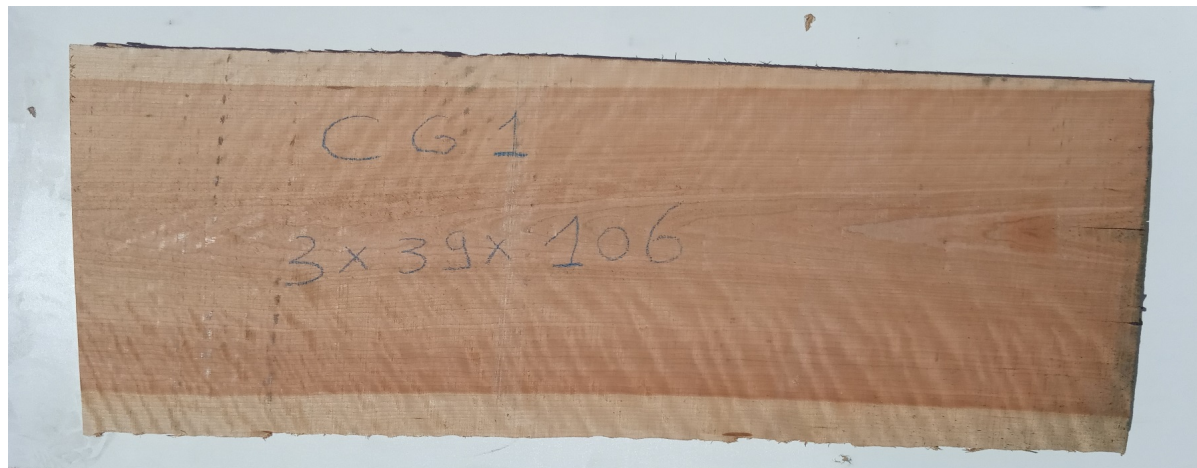

## Tavola Legno di Ciliegio Americano Non Refilato Grezzo mm 30 x 390 x 1060

La tavola in ciliegio massello di ciliegio è grezza essiccata non refilato. Possibilità di fornire la tavola anche piallata sui due lati larghi. Pezzo unico disponibile di PRIMA SCELTA.

**Dimensioni:**

mm 30 x 390 x 1060

### **Pezzo unico disponibile**

Si precisa che la misurazione viene prelevata verso il centro della tavola mediando la larghezza di entrambi i lati.

Dal menù a tendina è possibile acquistare la tavola anche piallata sulle due facce, lo spessore si ridurrà di circa 10 mm.

### **CARATTERISTICHE:**

**Descrizione generale:** durame dal rosso cupo al marrone rossastro; fibratura compatta, dritta e fine (con chiazze midollari brune), tessitura fine. Presenti piccole tasche di gommoresina.