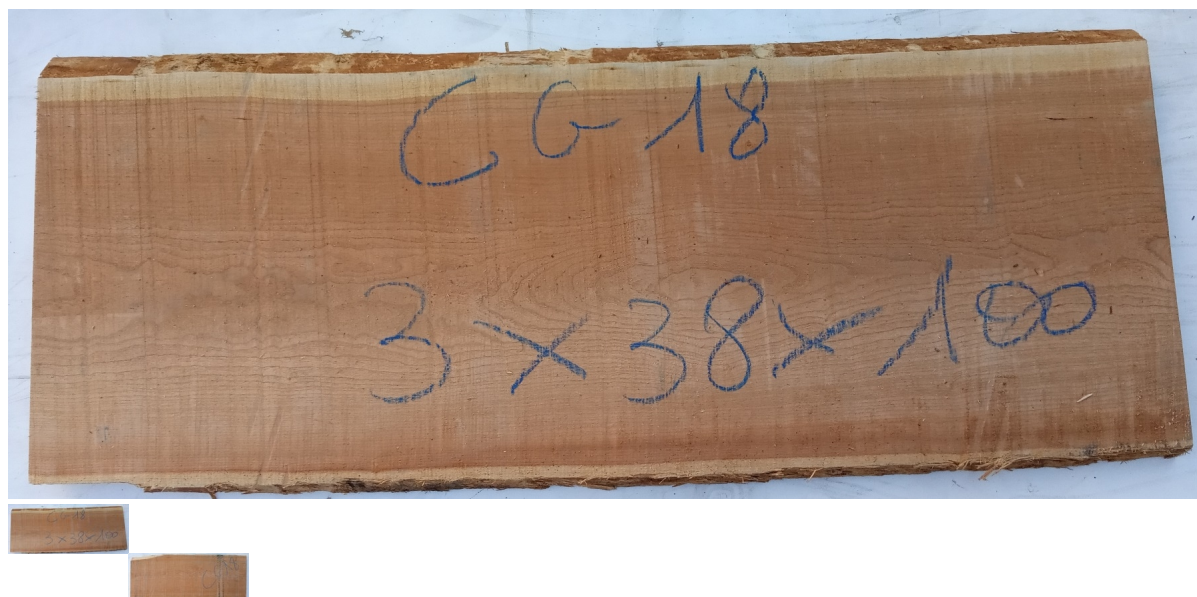

Tavola Legno di Ciliegio Americano Non Refilato Grezzo mm 30 x 380 x 1000

La tavola in ciliegio massello di ciliegio è grezza essiccata non refilato. Possibilità di fornire la tavola anche piallata sui due lati larghi. Pezzo unico disponibile di PRIMA SCELTA.

Di solito spedito in 3-5 giorni

[Fai una domanda su questo prodotto](#)

Descrizione

Tavola in legno massello di **Ciliegio Americano** 1^a Scelta essiccato

Nelle foto al lato il pezzo oggetto di questa vendita, fotografato su entrambe le facce.

Dimensioni:

mm 30 x 380 x 1000

Pezzo unico disponibile

Si precisa che la misurazione viene prelevata verso il centro della tavola mediando la larghezza di entrambi i lati.

Dal menù a tendina è possibile acquistare la tavola anche piallata sulle due facce, lo spessore si ridurrà di circa 10 mm.

Tolleranza sulle dimensioni come per legge.

CARATTERISTICHE:

Descrizione generale: durame dal rosso cupo al marrone rossastro; fibratura compatta, dritta e fine (con chiazze midollari brune), tessitura fine. Presenti piccole tasche di gommoresina.